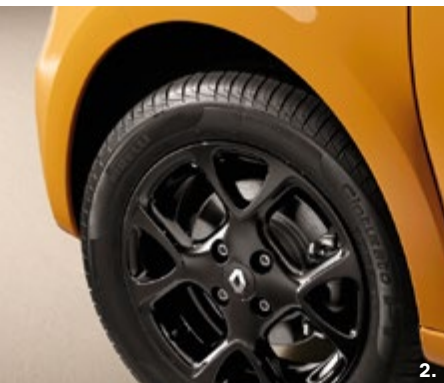

1.

Da biste saznali više, pogledajte našu digitalnu brošuru.

dizajn vanjšine

1. **1. Kromirana ukrasna kućišta retrovizora**
   (82 01 510 396)
2. **2. Naplatci od lake legure 15" Catani**
   (82 01 440 466)
3. **3. Ukrasni poklopac od 15" u crnoj boji visokog sjaja s jarko crvenim obrubom**
   (82 01 564 416)

2.

3.

sve po čemu ćete se isticati

Dodatno nadogradite već elegantan izgled novog modela Twingo tako što ćete ga personalizirati kromiranim ukrasnim kućištima retrovizora koji će mu podariti profinjenu eleganciju. Odaberite najbolje u ponudi i istaknite se među drugima s naplatcima od lake legure 15" Catani i unesite malo boje i grafike s ukrasnim poklopcima od 15" u crnoj boji visokog sjaja s jarko crvenim obrubom.