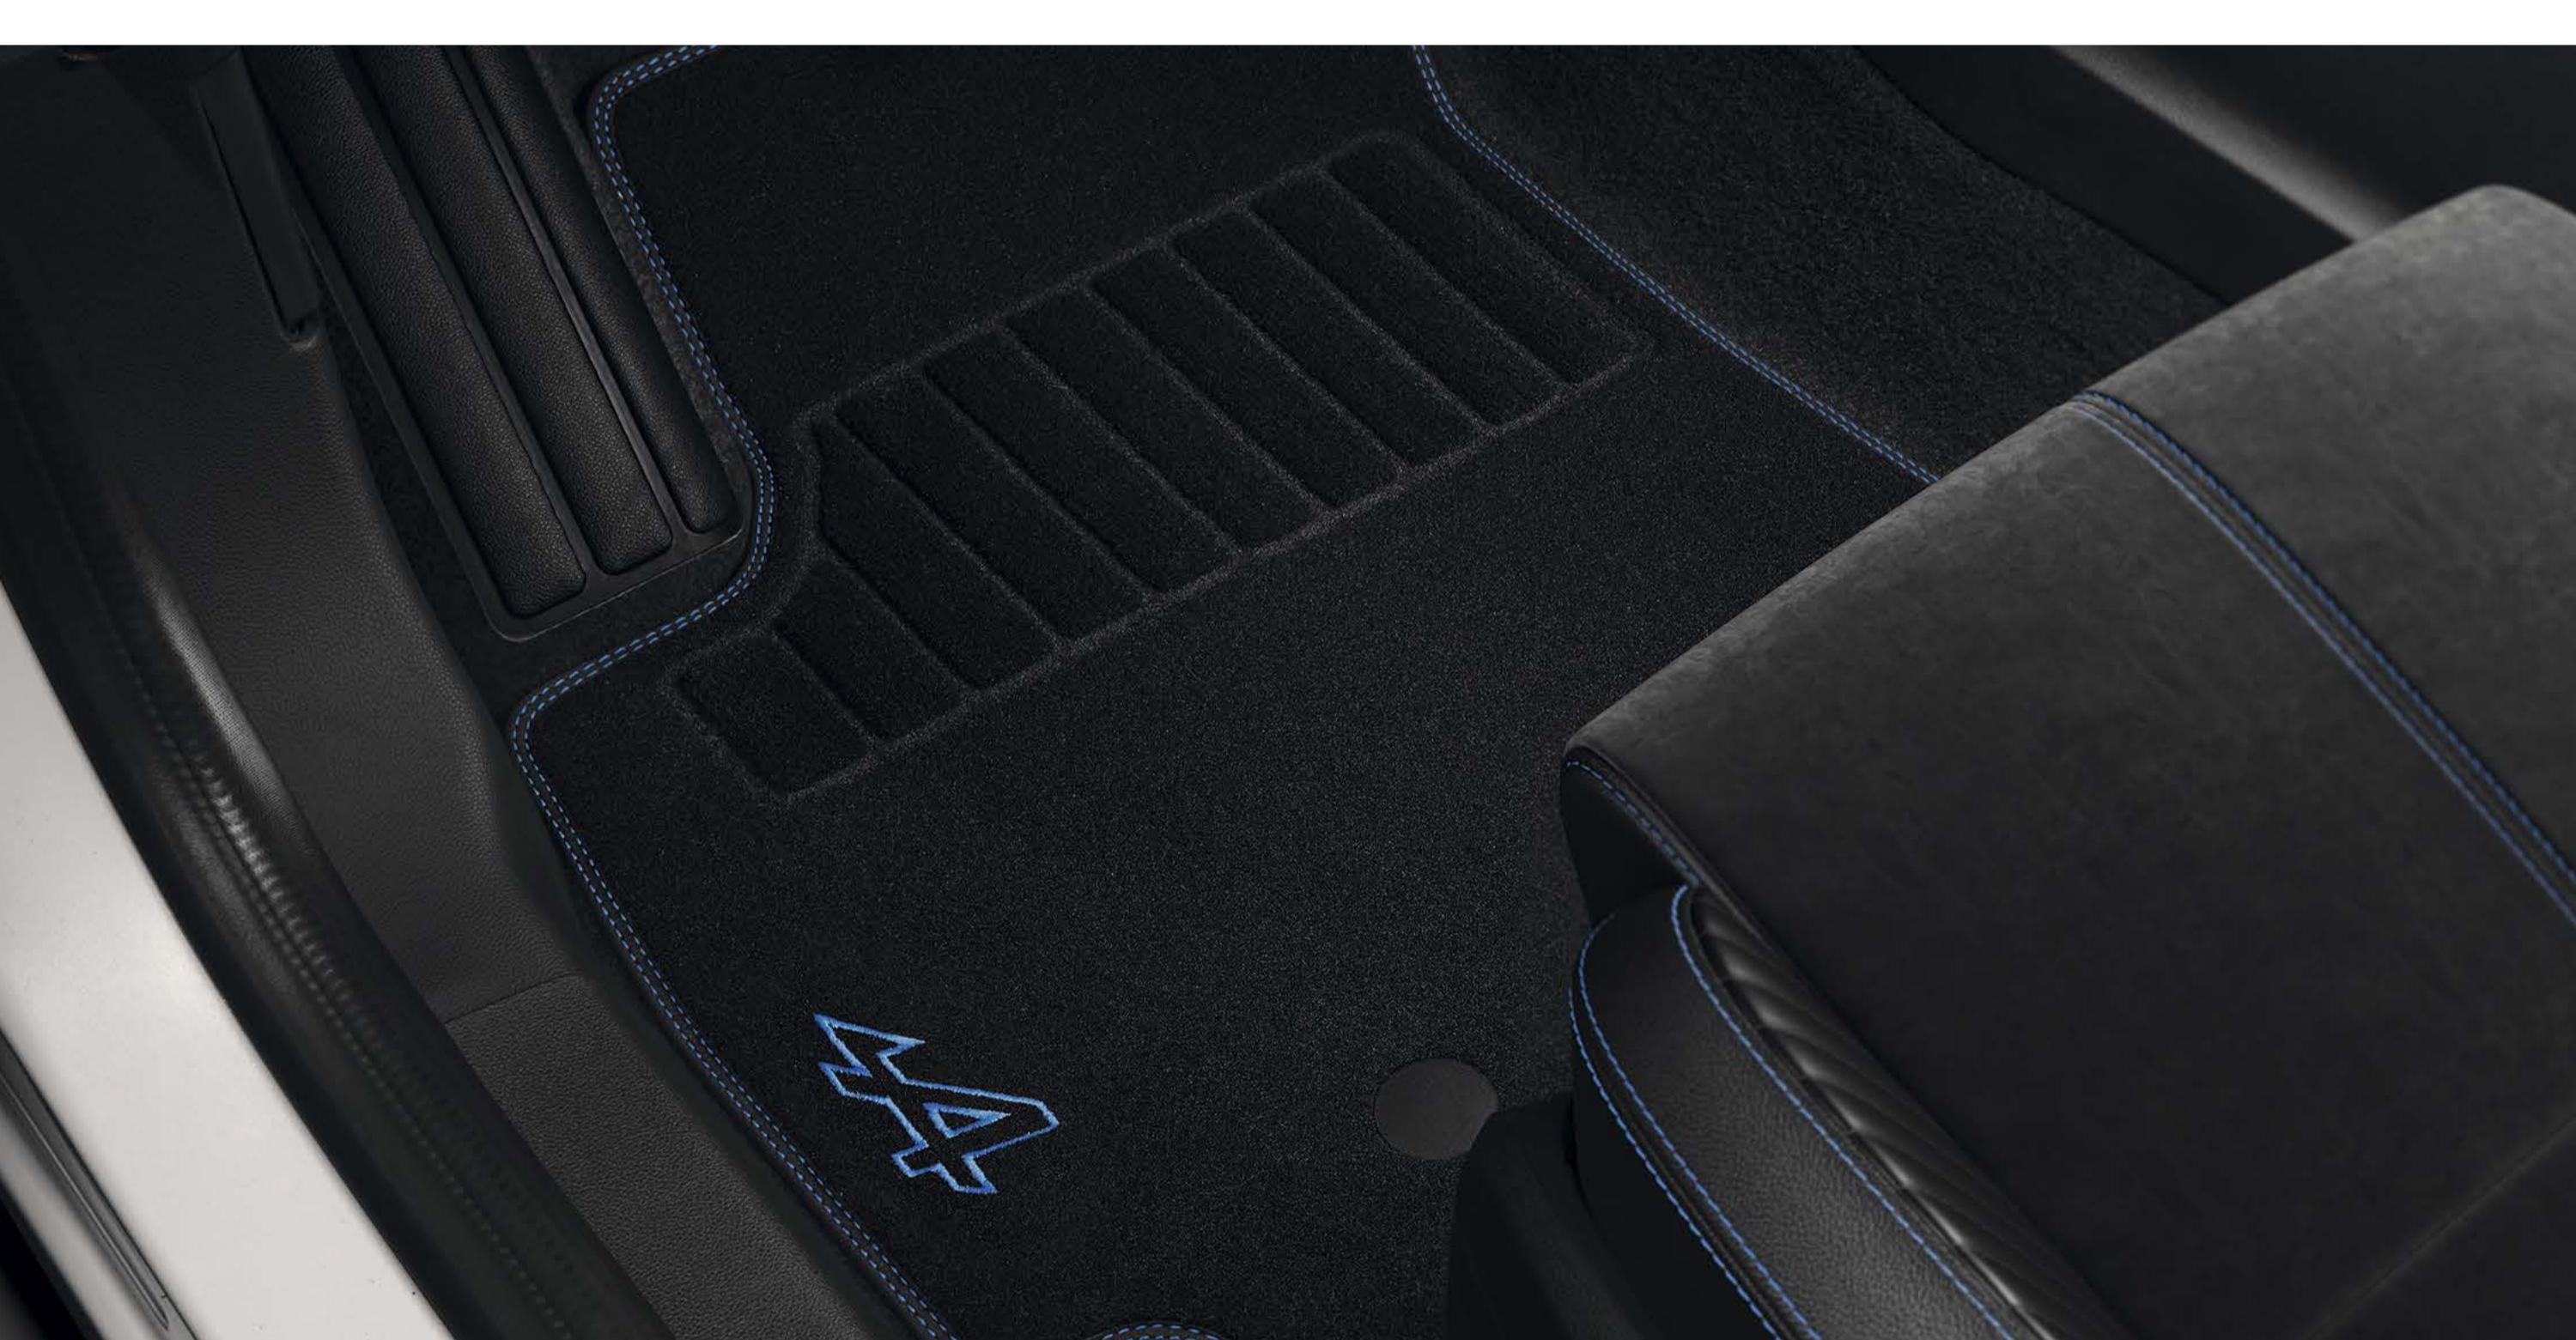

premium tepih Alpine

Jeste li se ikada iz šetnje vratili s blatnjavom obućom? Odaberite korito za dno prtljažnika s povišenim rubovima – nepromočivo je i lako se čisti!