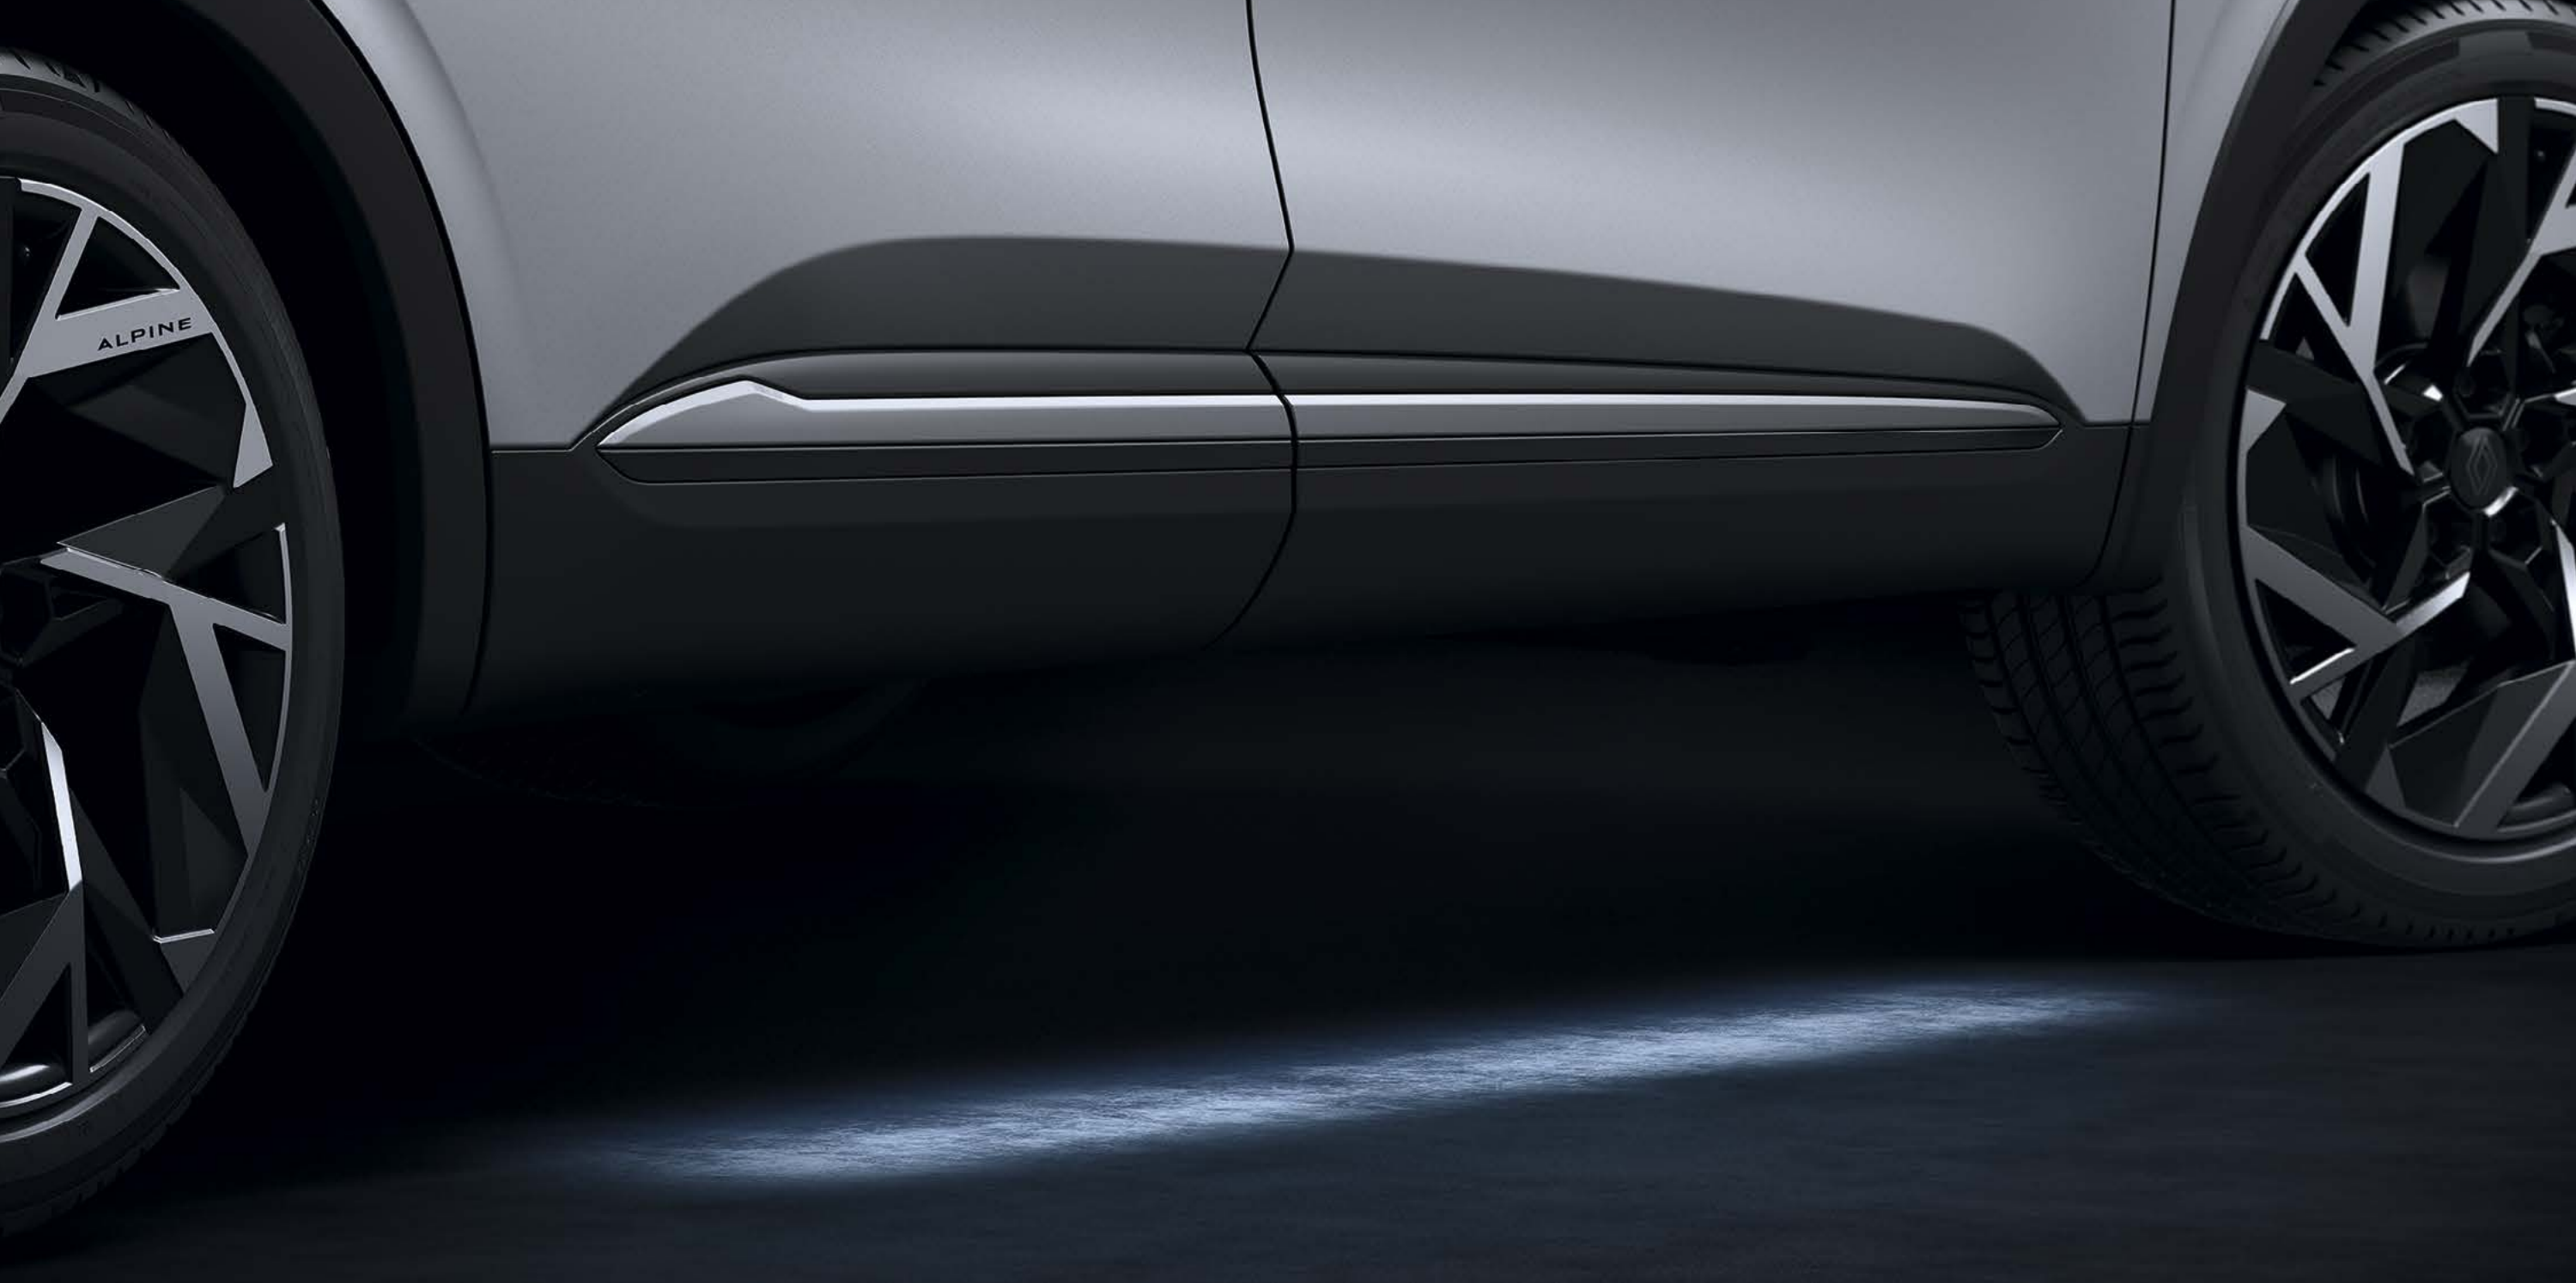

crni spojler

bijeli spojler, dostupan je i sivi spojler

Stražnja zaštita podvozja s dvostrukom ispušnom cijevi

Zahvaljujući osvjetljenju podvozja koje se aktivira kada se približite, svoje ćete vozilo jednostavno pronaći i na slabo osvijetljenom mjestu.