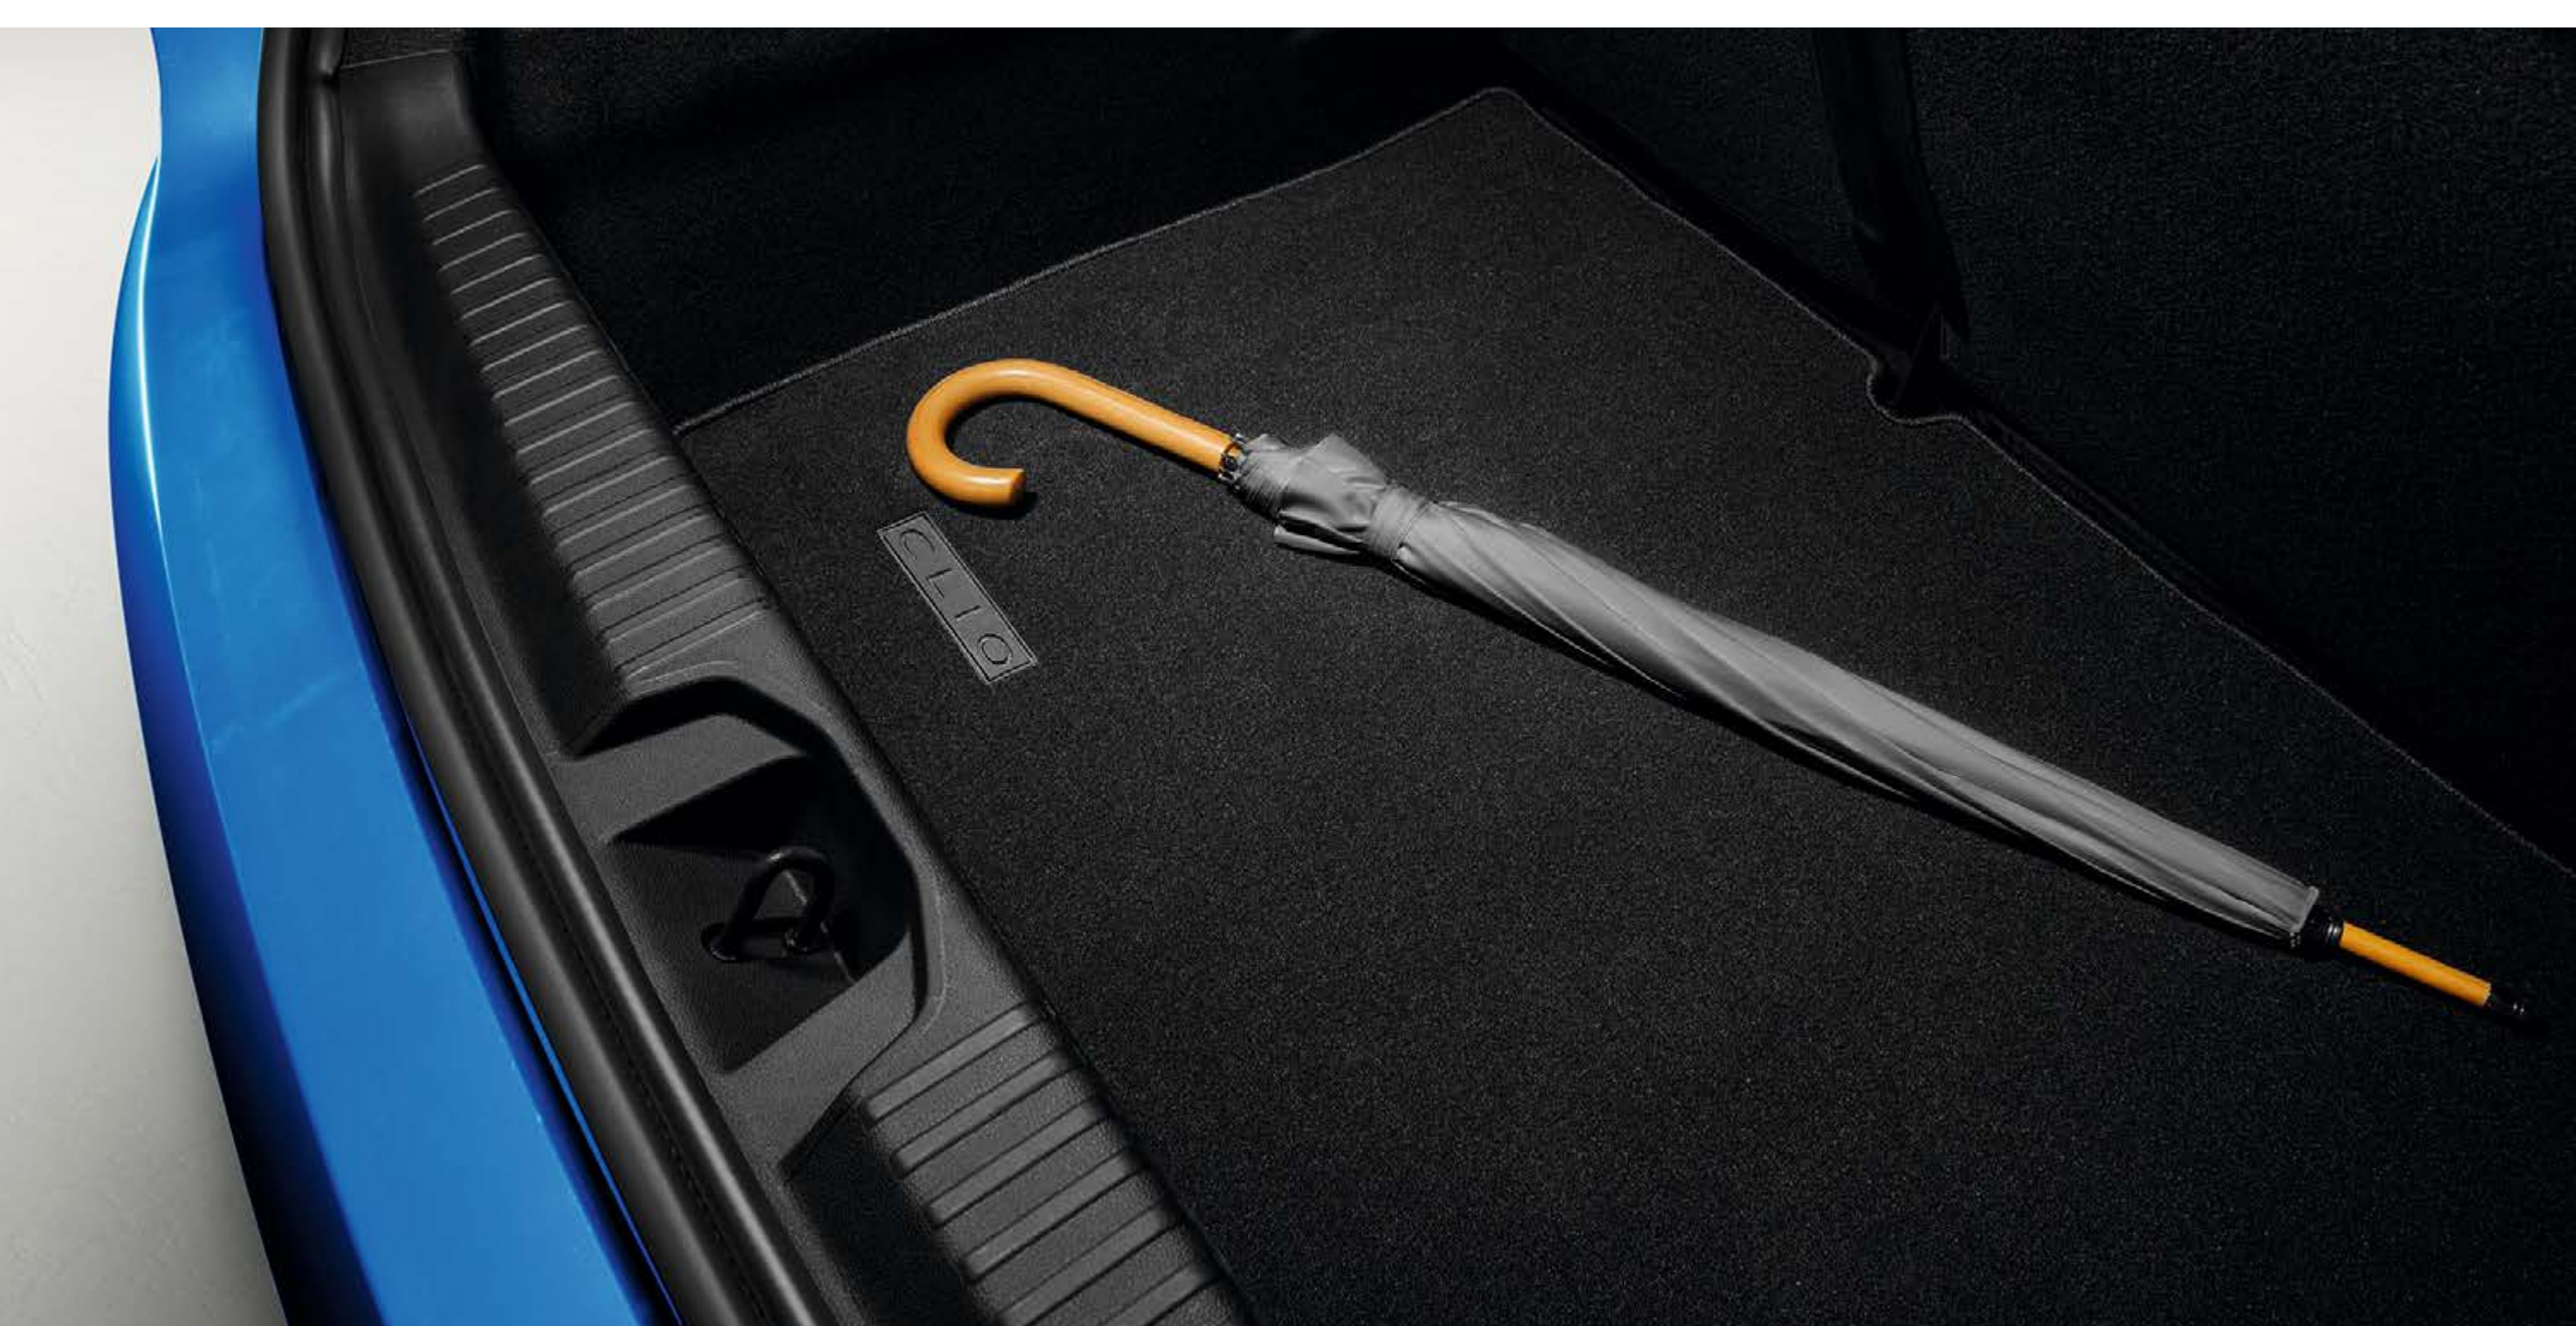

podna obloga prtljažnika

preuzmite datoteku pdf s podacima o vozilu

za više informacija posjetite [reault.hr/dodatna oprema](https://reault.hr/dodatna-oprema)

sadržaj ↑