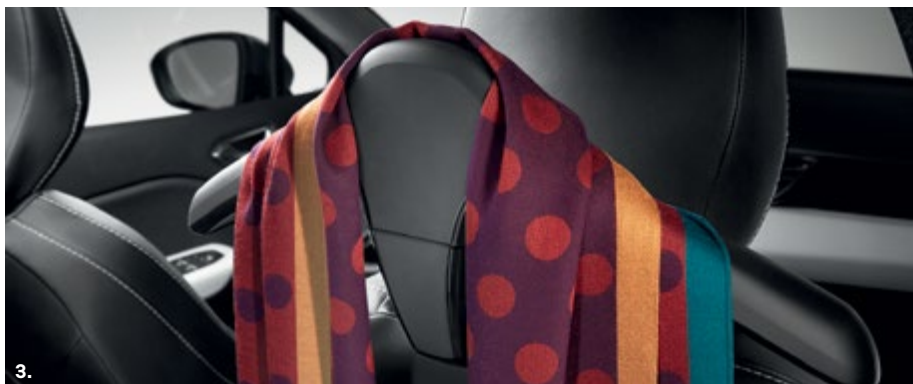

putnički prostor

1. Stražnji priručni stolić na višenamjenskom sustavu (držač nije uključen, prodaje se zasebno)

(77 11 785 947)

2. Rashladna kutija

(77 11 431 405)

Sjenilo za sunce - za prednje prozore, treće bočno staklo i prozor prtljažnika

(77 11 943 179)

3. Vješalica na višenamjenskom sustavu (s držačem)

(77 11 785 945)

lijepo je putovati

Opustite se, promijenite sredinu i osjećajte se dobro; sve je lakše s paletom opreme osmišljenom za putovanja: prijenosni tablet, sjenila za zaštitu po mjeri bez narušavanja izgleda, rashladna kutija u skladu s dizajnom vašeg SUV-a za duge boravke na plaži. Naša oprema dodatno čuva vašu odjeću: odaberite domišljatu vješalicu na naslonu za glavu.