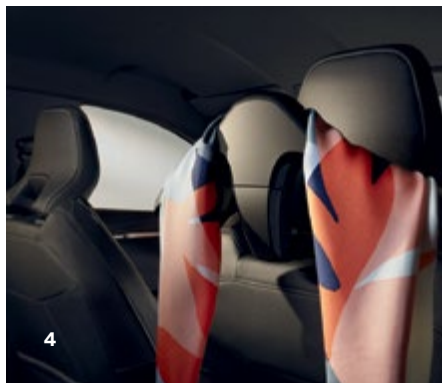

udobnost – priručna oprema

1. putni aparat za kavu Handpresso
  (77 11 940 552)
2. prilagodljiv organizator središnje konzole
  (98 49 004 73R)
3. dječja sjedalica Kidfix XP, grupa 2-3
  77 11 940 745
4. vješalica i višenamjenski sustav
  (77 11 785 946)
5. sklopivi stol na višenamjenskom sustavu
  (77 11 785 947)

udobnost u vozilu

Uživajte u vozilu u svakom trenutku. Jednostavan i inovativan, fleksibilni organizator na središnjoj konzoli opremljen je proizvoljno podesivim štipaljkama koje drže osobne predmete nadohvat ruke. Tu su bilježnica, dnevnik, telefon, novčanik...

Stavite svoju jaknu na vješalicu na naslonu za glavu i putovanje može početi! Želite li popiti kavu u pauzi? Pripravite je prijenosnim automatom Handpresso, stavite šalicu na stol multifunkcionalnog sustava i uživajte u ispijanju omiljene arome kave.