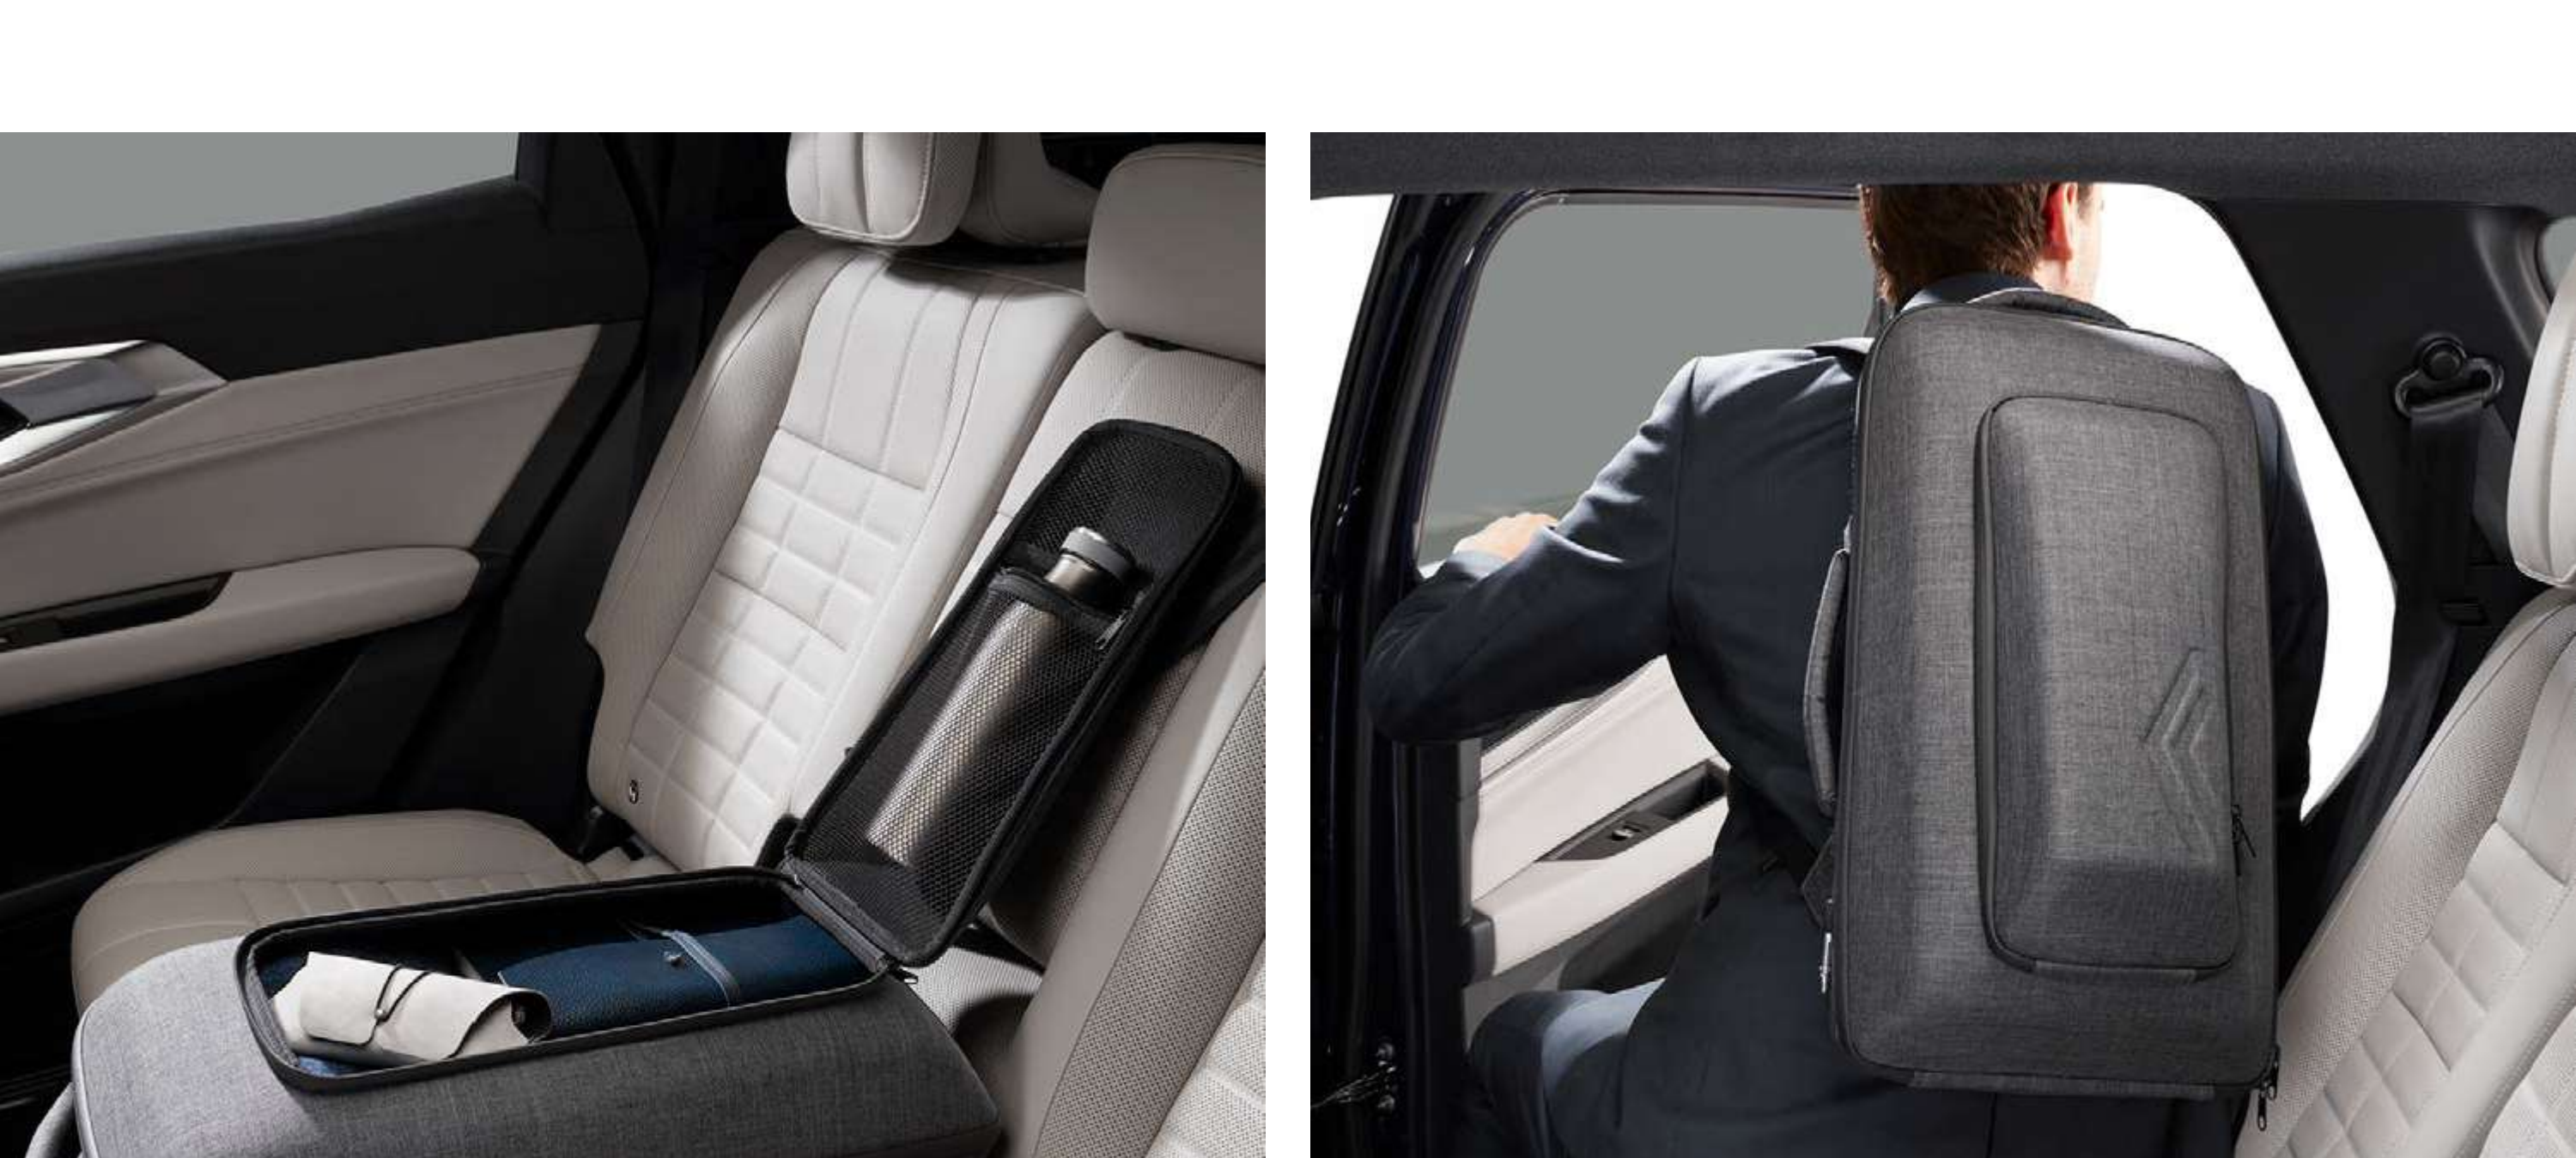

U prostoru u kojem je sve dizajnirano za vaš dobar osjećaj, vrlo udobni nasloni za glavu i naša nova ponuda dodatne opreme za putnike na stražnjim sjedalima jamče prvoklasno putovanje.

iznimno udoban bež stražnji naslon za glavu, može se odabrati i u crnoj boji
stražnji prijenosni naslon za ruke s prostorom za pohranu

iznimno udoban crni stražnji naslon za glavu

Za dobar osjećaj putnika na stražnjim sjedalima odlučite se za stražnje naslone za ruke s kutijom za odlaganje koja nudi dodatni prostor za pohranu. Višenamjenska kutija pretvara se u moderan ruksak koji vam omogućuje da sa sobom ponesete sve osobne stvari - u zatvorenom prostoru kao i na otvorenom.