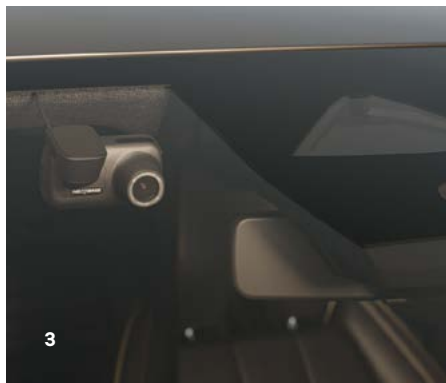

sigurnost

1. pregradna mreža

(79 2B 992 66R)

2. protuprovalni i prostorni alarmni uređaj

(82 01 736 726)

3. unutarnja kamera za kontrolu vožnje Nextbase

(77 11 945 184)

4. lanci za snijeg Premium Grip

(77 11 780 260 / 77 11 780 263)

osigurajte svoje vozilo

Bezbrizno parkirajte svoj novi SUV Renault Austral tako da ga opremite alarmom koji će detektirati pokušaje otvaranja i provale u vozilo te njegovo pomicanje. Ako vam se u vožnji voli pridružiti vaš pas, odvojite kabinu i prtljažnik posebno izrađenom pregradnom mrežom. Za vožnju po snježnim cestama opremite se lancima za snijeg Premium Grip koji su jednostavni za korištenje zahvaljujući intuitivnoj montaži. S kompaktnom i elegantnom unutarnjom kamerom možete snimati i sve svoje vožnje.