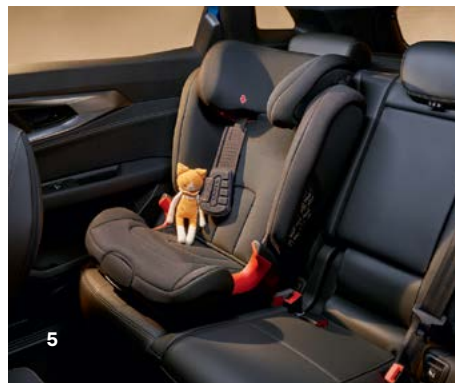

udobnost – praktična oprema

1. **sklopivi stol na multifunkcionalnom sustavu**
  (77 11 785 947) (77 11 785 944)
2. **vješalica na multifunkcionalnom sustavu**
  (77 11 785 946) (77 11 785 944)
3. **bežični punjač za pametni telefon***
  (28 3D 886 32R)
4. **rashladna torba**
  (77 11 431 405)
5. **dječja sjedalica Kidfix XP, grupa 2-3**
  (77 11 940 745)

uredna unutrašnjost

Odlučite se za multifunkcionalni sustav na naslonu za glavu, koji omogućuje pohranjivanje predmeta nadohvat ruke. Na stražnjim sjedalima putnici mogu staviti svoje stvari na policu i objesiti torbe na kuku. Na taj način, kada stignete na odredište, možete obući jaknu koja nije izgužvana, jer je pažljivo spremjena na vješalici koja se nalazi na stražnjoj strani vašeg sjedala. Odaberite i bežični punjač za pametni telefon kako nikada ne biste ostali bez baterije tijekom vožnje.

* za ručne mjenjače.