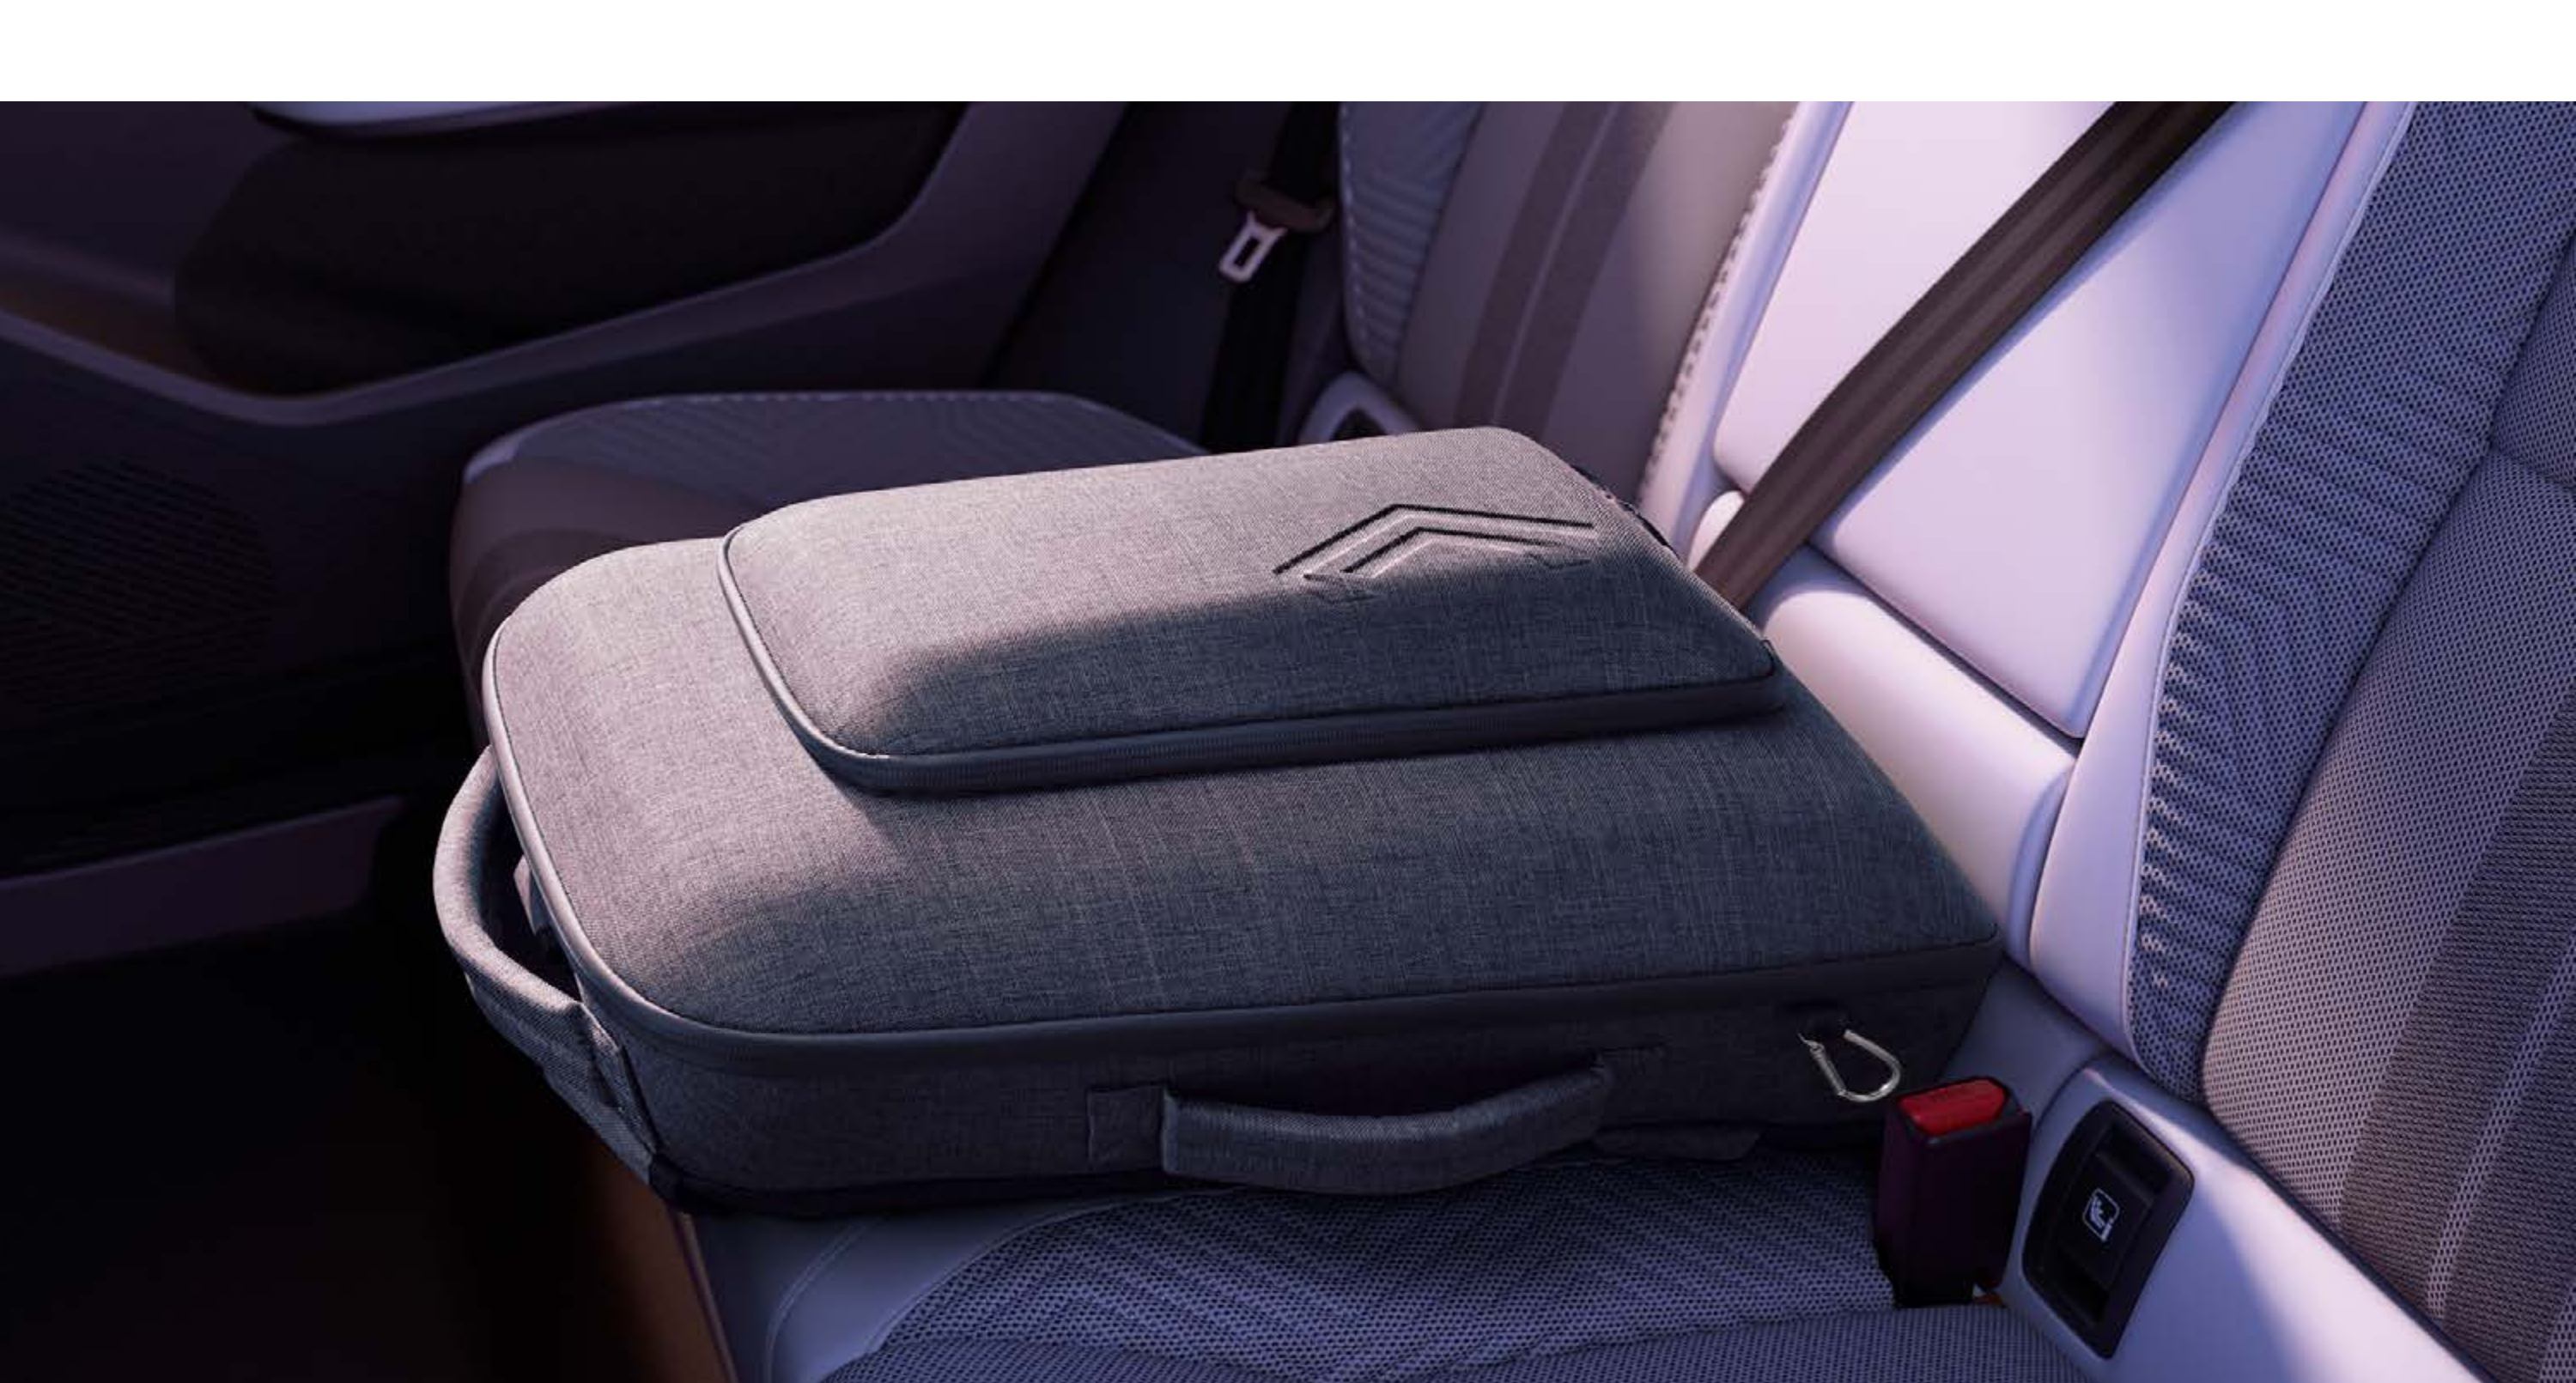

nevjerojatno udobni jastuci na naslonima za glavu

Budući da je oblikovan s mišlju na putnike na stražnjim sjedalima, naslon za ruke uključuje dodatne zatvorene pretince za odlaganje. Osim toga, jednostavno se pretvara u ruksak u koji možete pospremiti najvažnije obiteljske potrepštine.