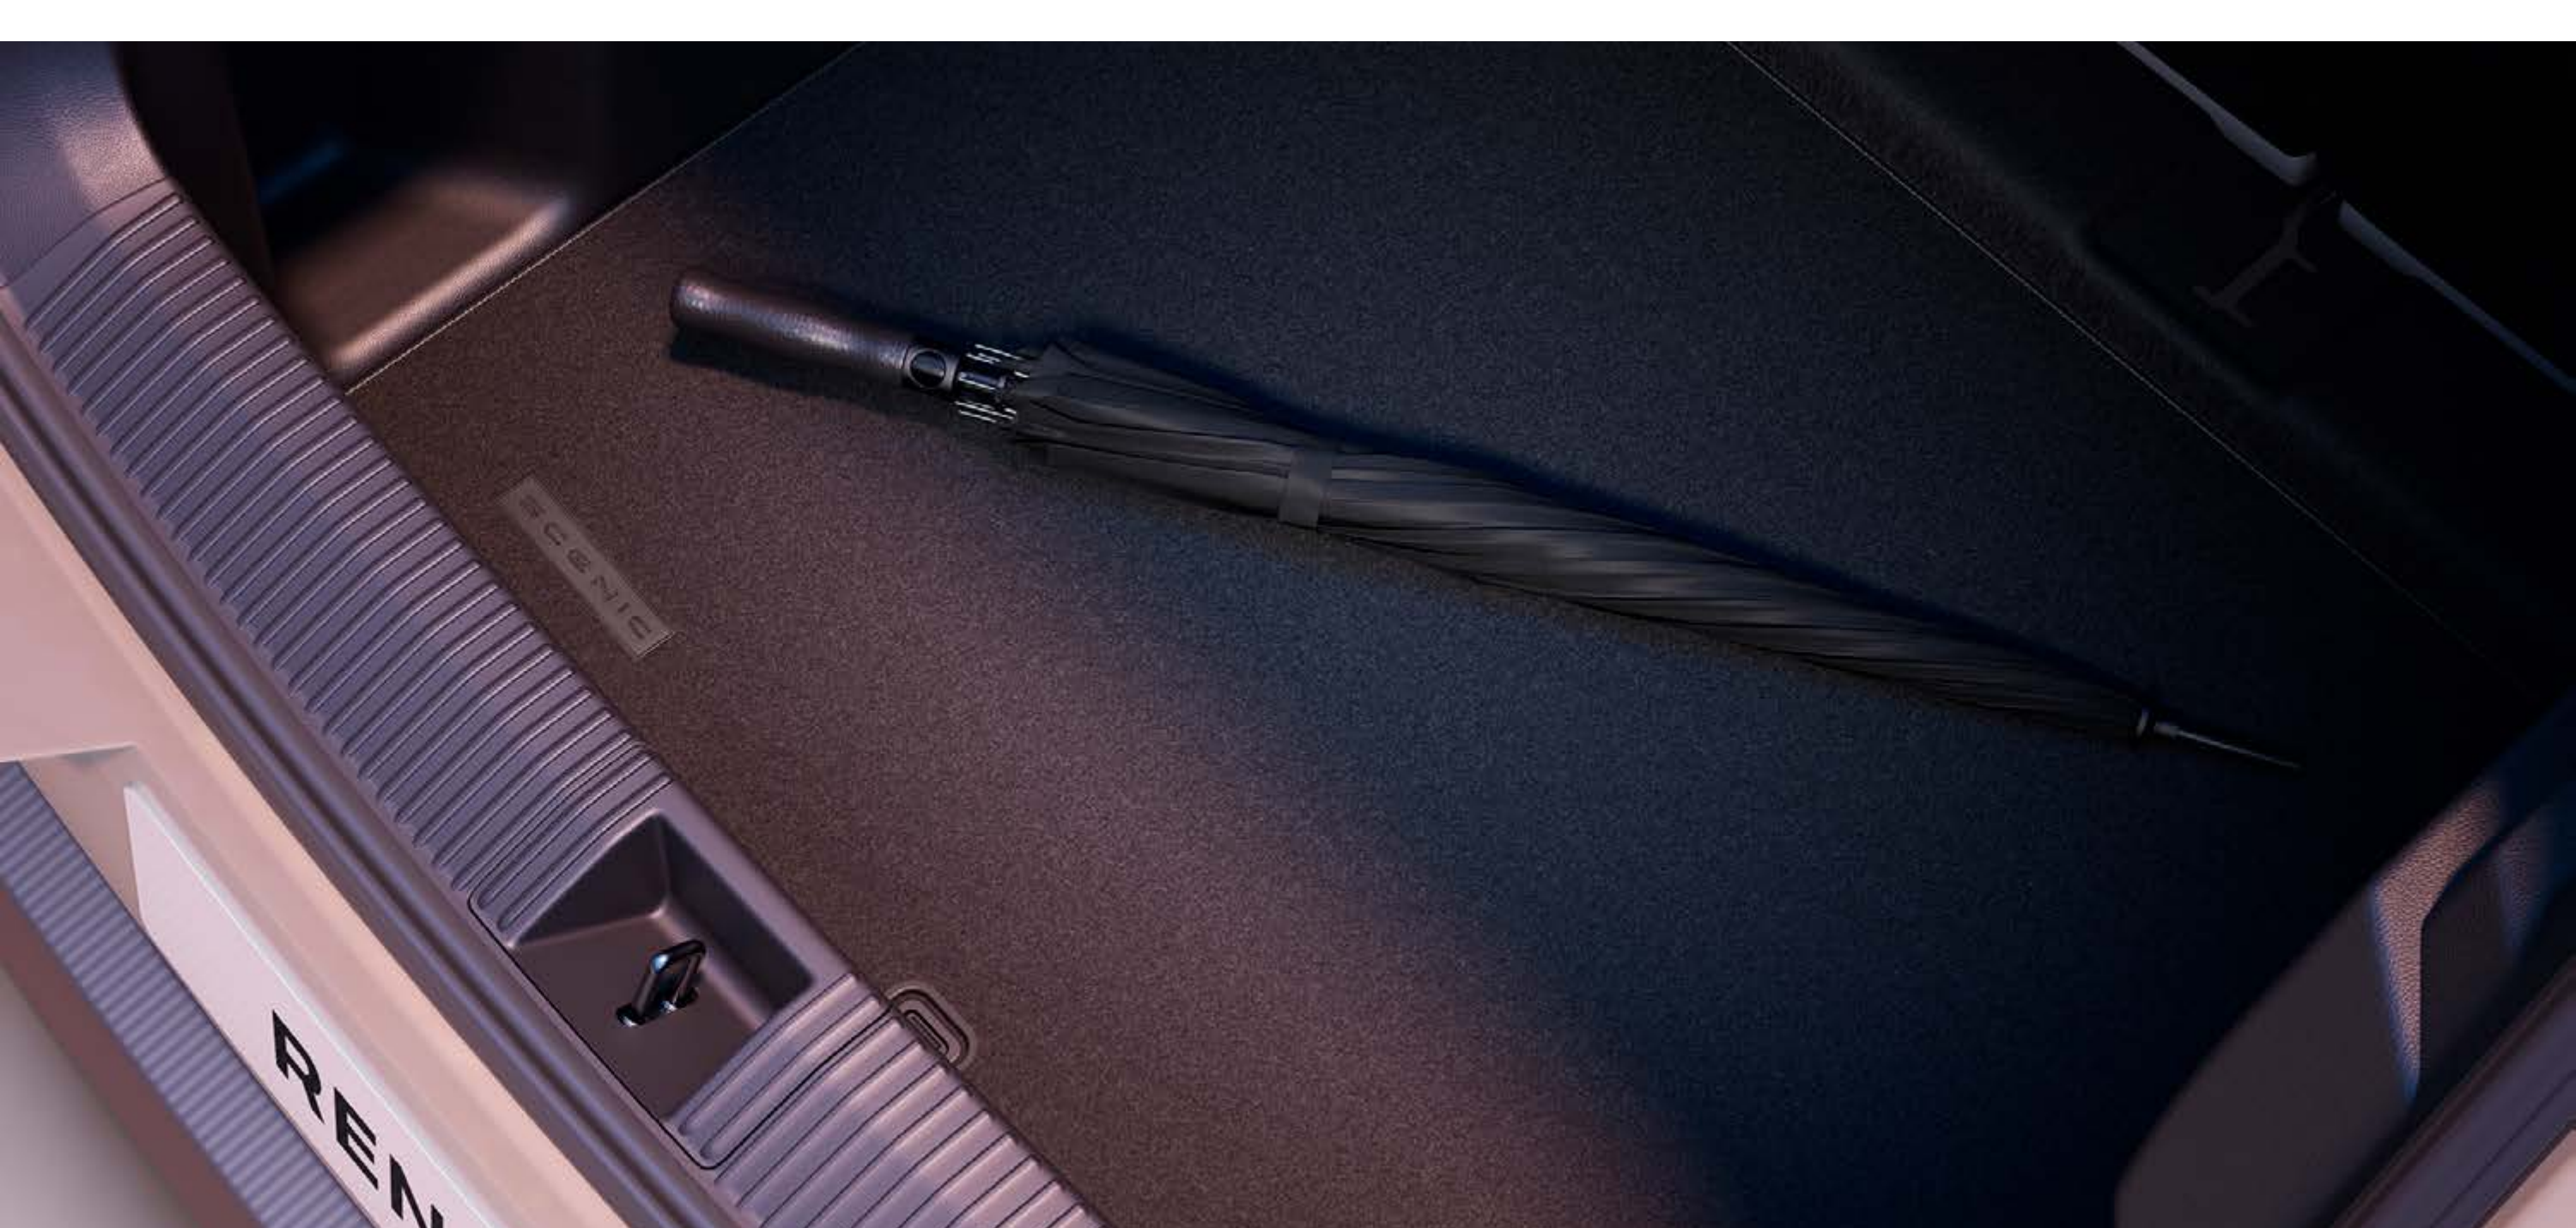

prtljažni tepih Premium

Zaštite putnički prostor u najvećoj mogućoj mjeri odabirom iznimno izdržljivih tekstilnih tepiha ili vodootpornih gumenih tepiha s povišenim rubovima.