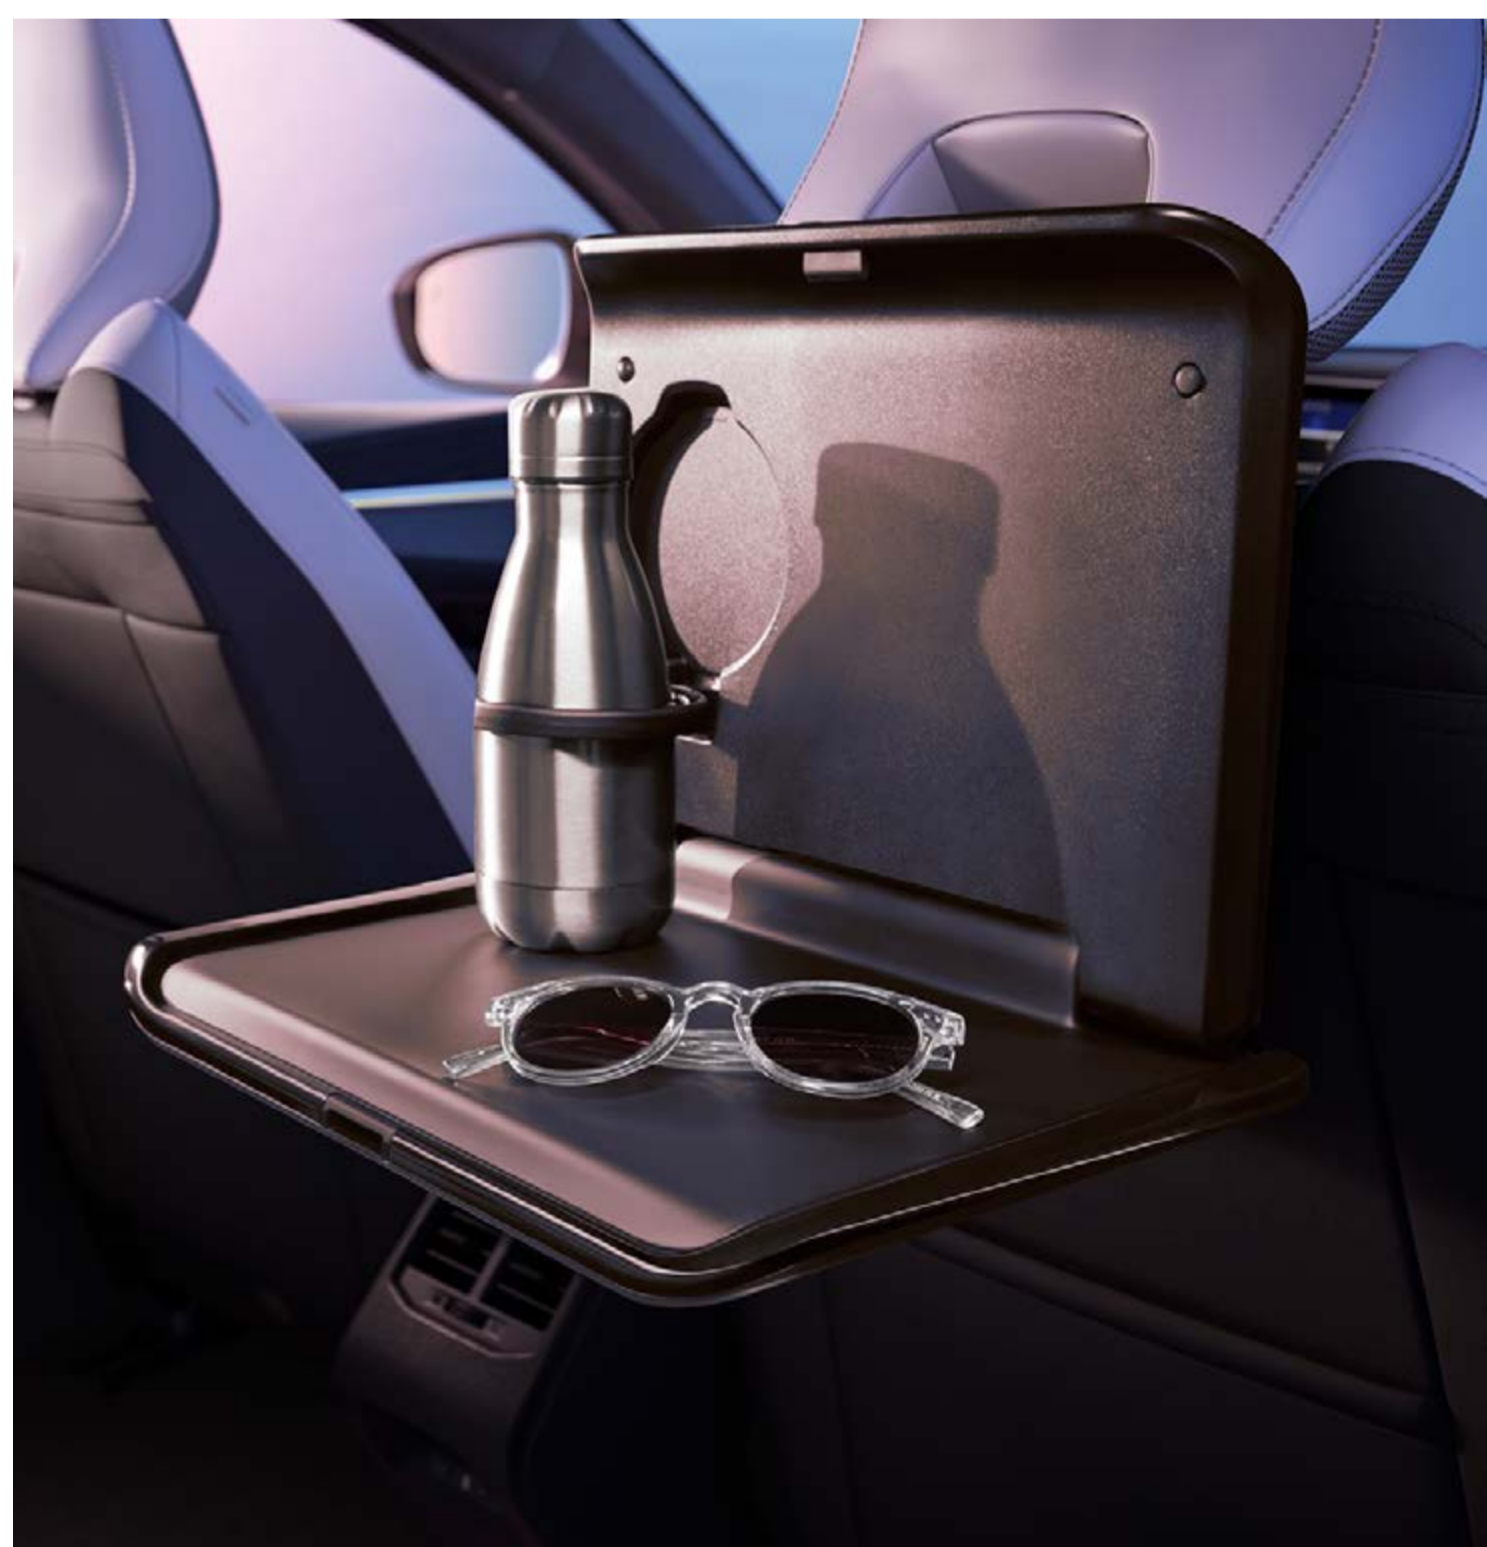

sklopivi stolić na višenamjenskom sustavu

preuzmite dokument (PDF) s detaljima o vozilu

za više informacija posjetite renewal.hr/dodatna-oprema

izbornik ↑