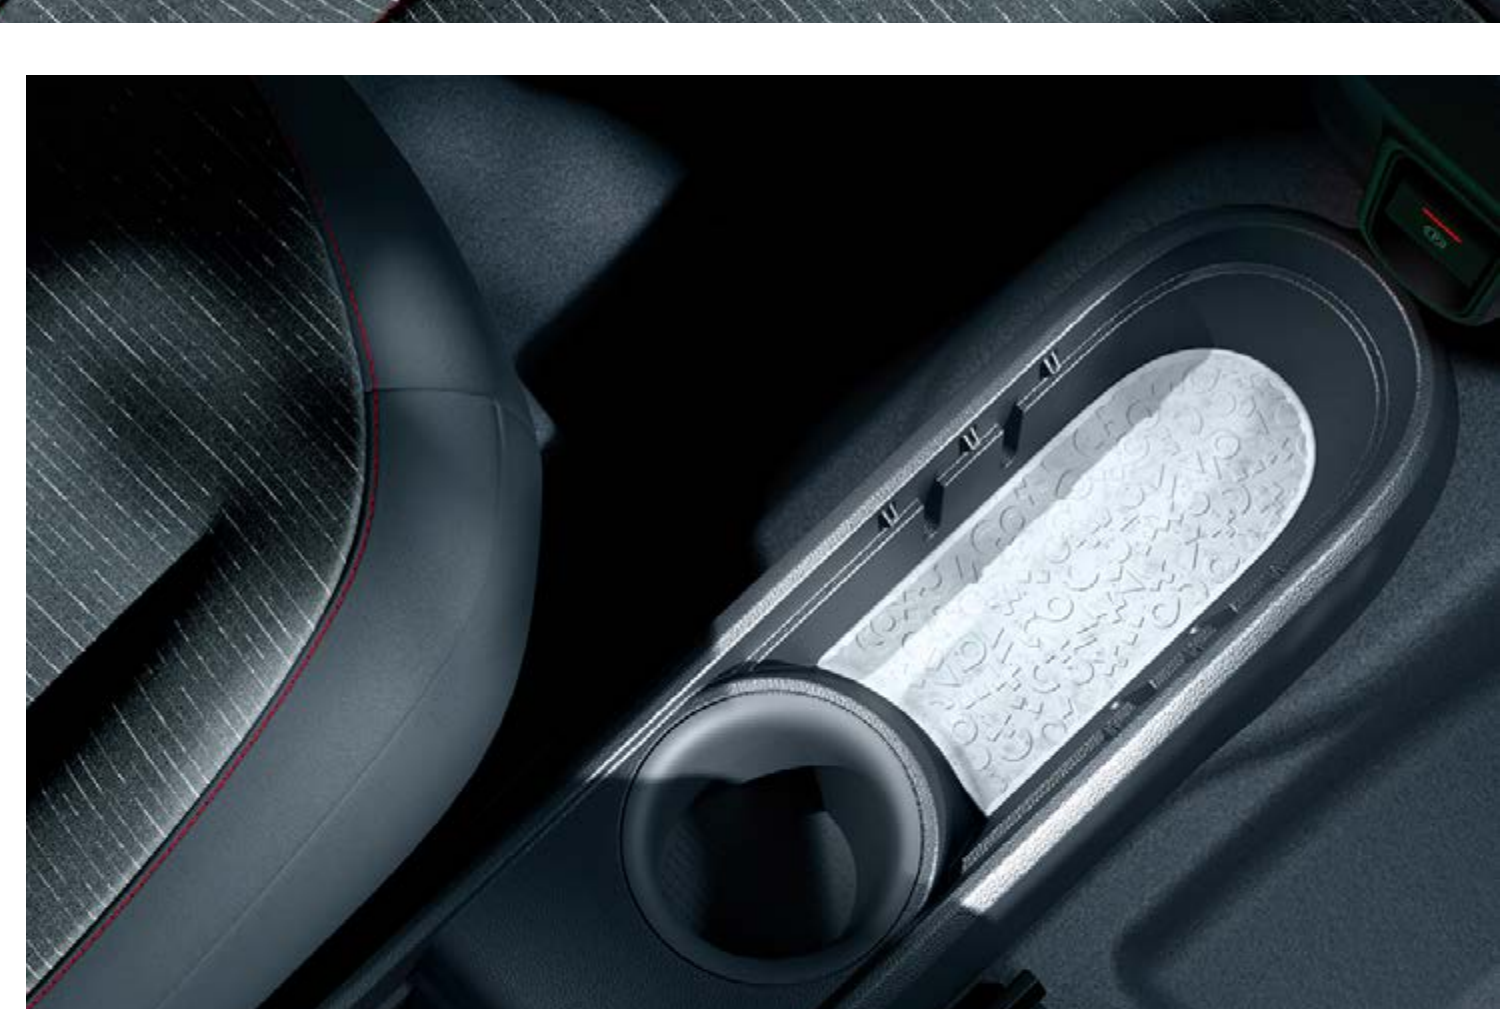

Upravljač krase obloge ručica mjenjača e-Pop s motivom Alphabet⁽¹⁾ koje se mogu jednostavno zamijeniti.

ručica mjenjača e-Pop s motivom Alphabet zelene, crvene i bijele boje

Protuklizne podloge oživljuju središnju konzolu i štite je od ogrebotina. Vaše će stvari ostati na mjestu, a boje će razvedriti unutrašnjost vozila.