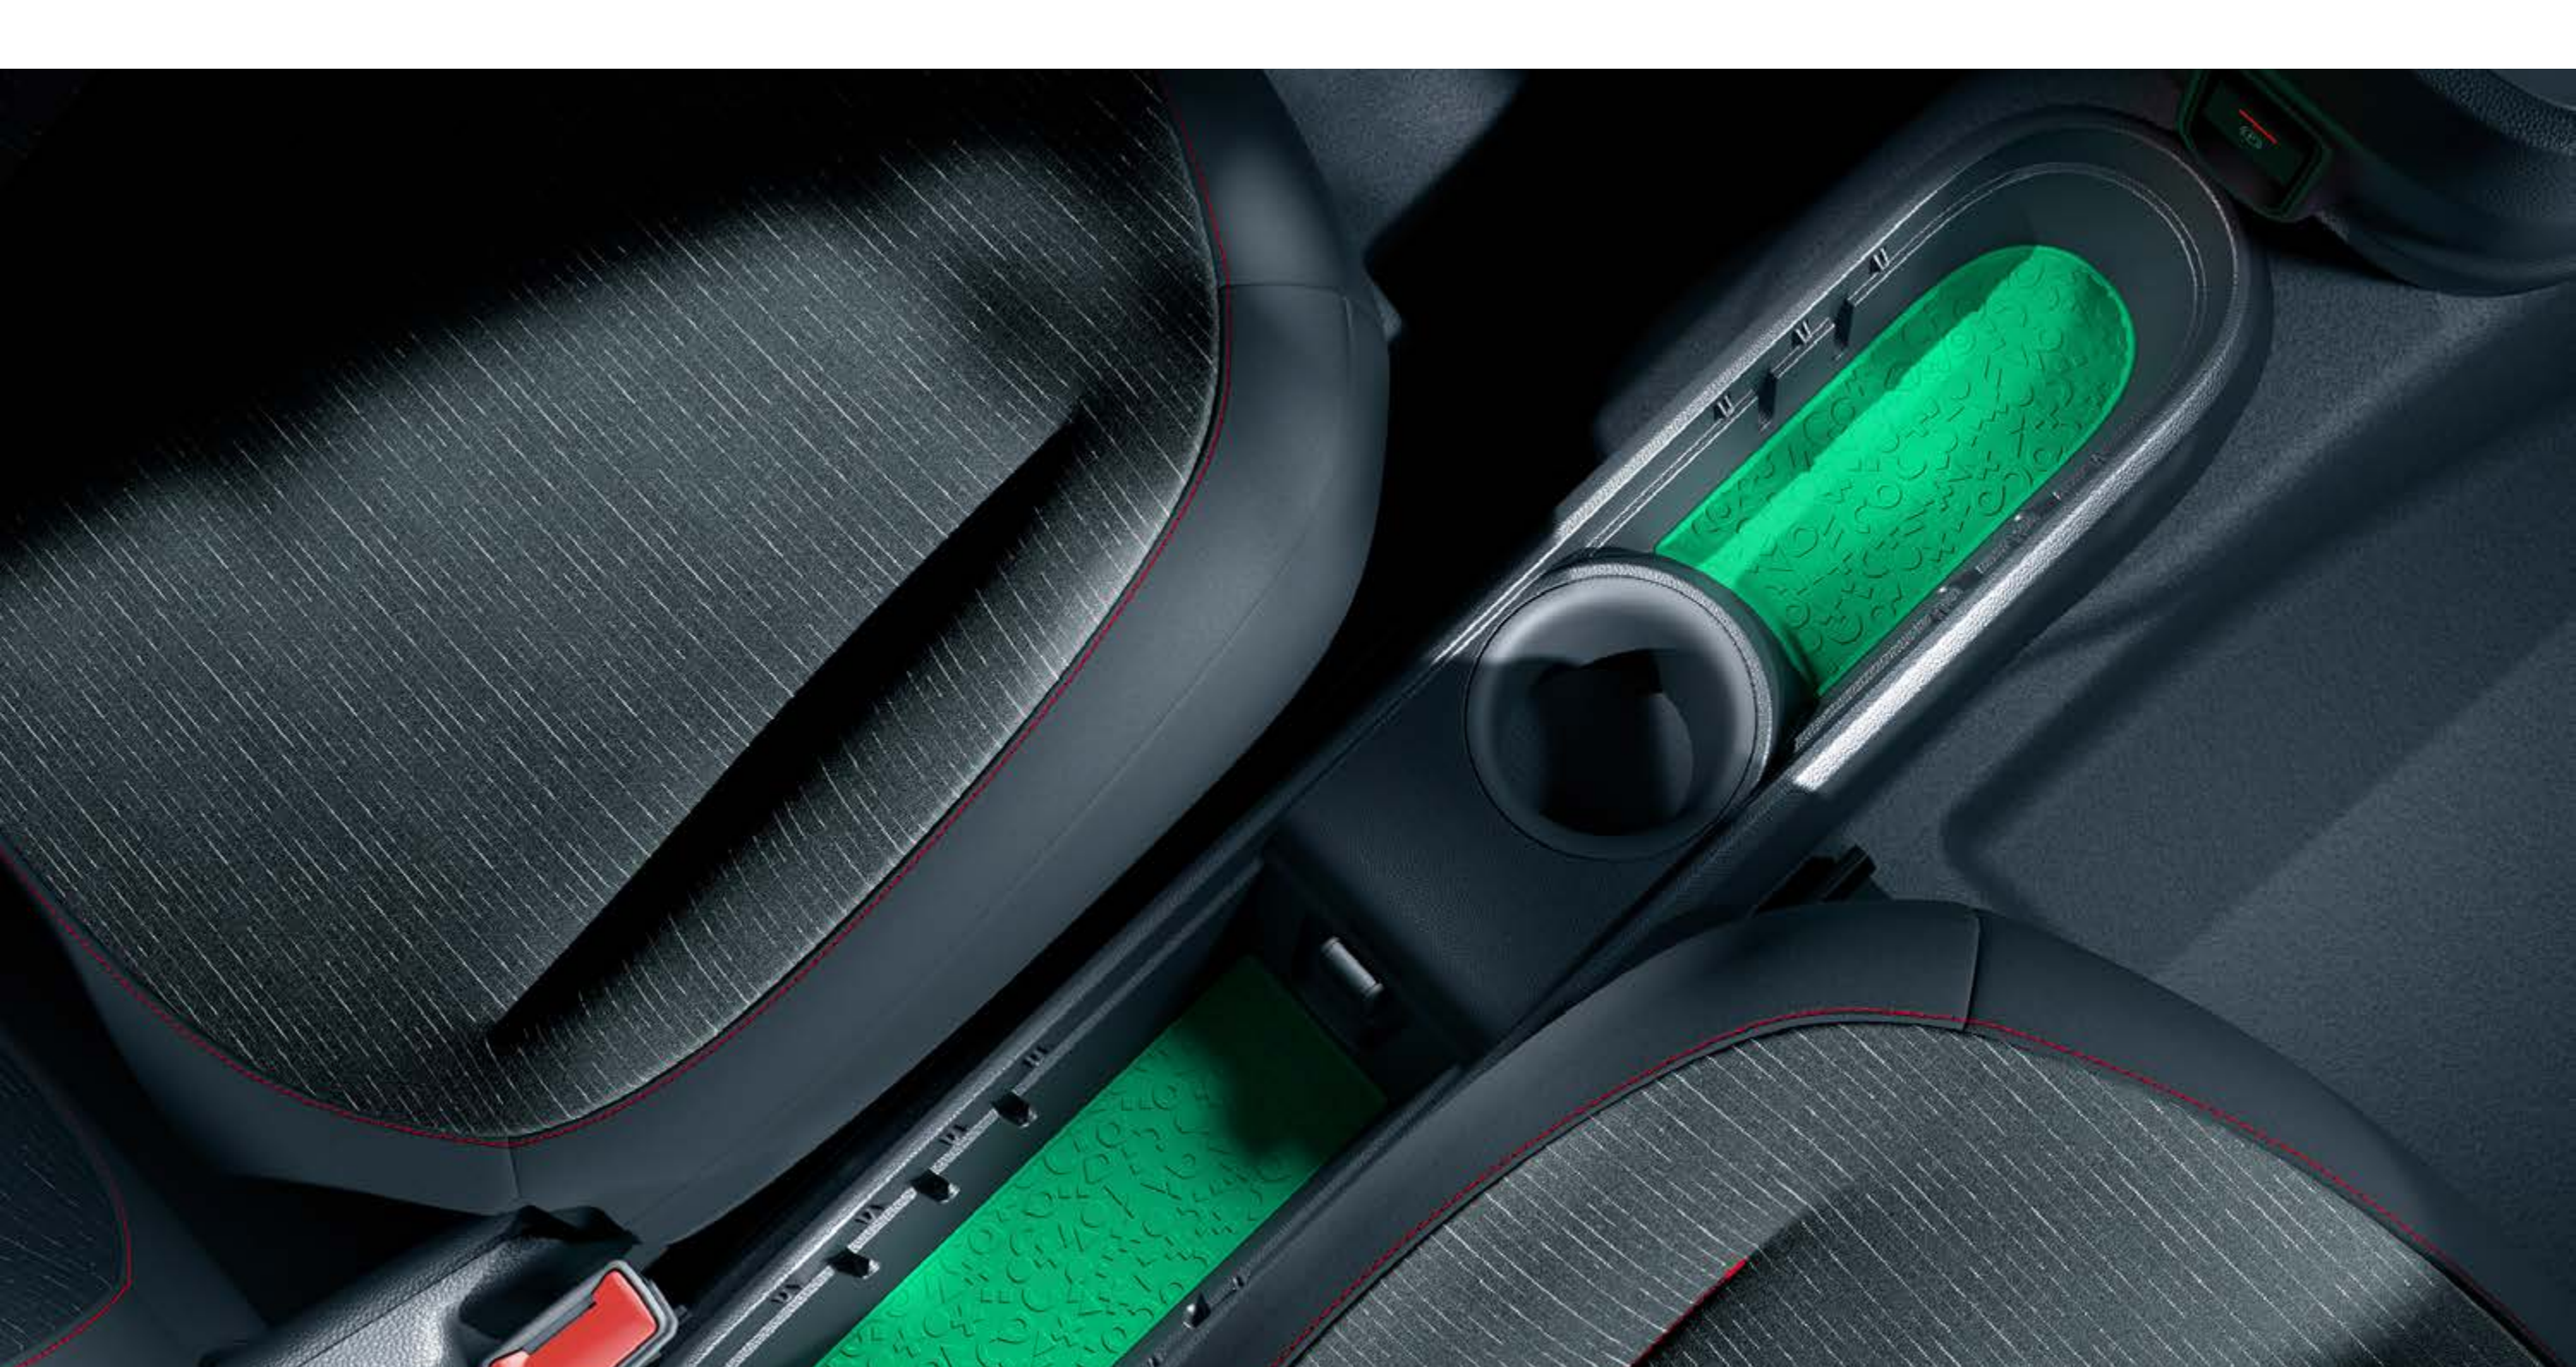

Upravljač krase obloge ručica mjenjača e-Pop s motivom Alphabet⁽¹⁾ koje se mogu jednostavno zamijeniti.

ručica mjenjača e-Pop s motivom Alphabet zelene, crvene i bijele boje

Protuklizne podloge oživljuju središnju konzolu i štite je od ogrebotina. Vaše će stvari ostati na mjestu, a boje će razvedriti unutrašnjost vozila.