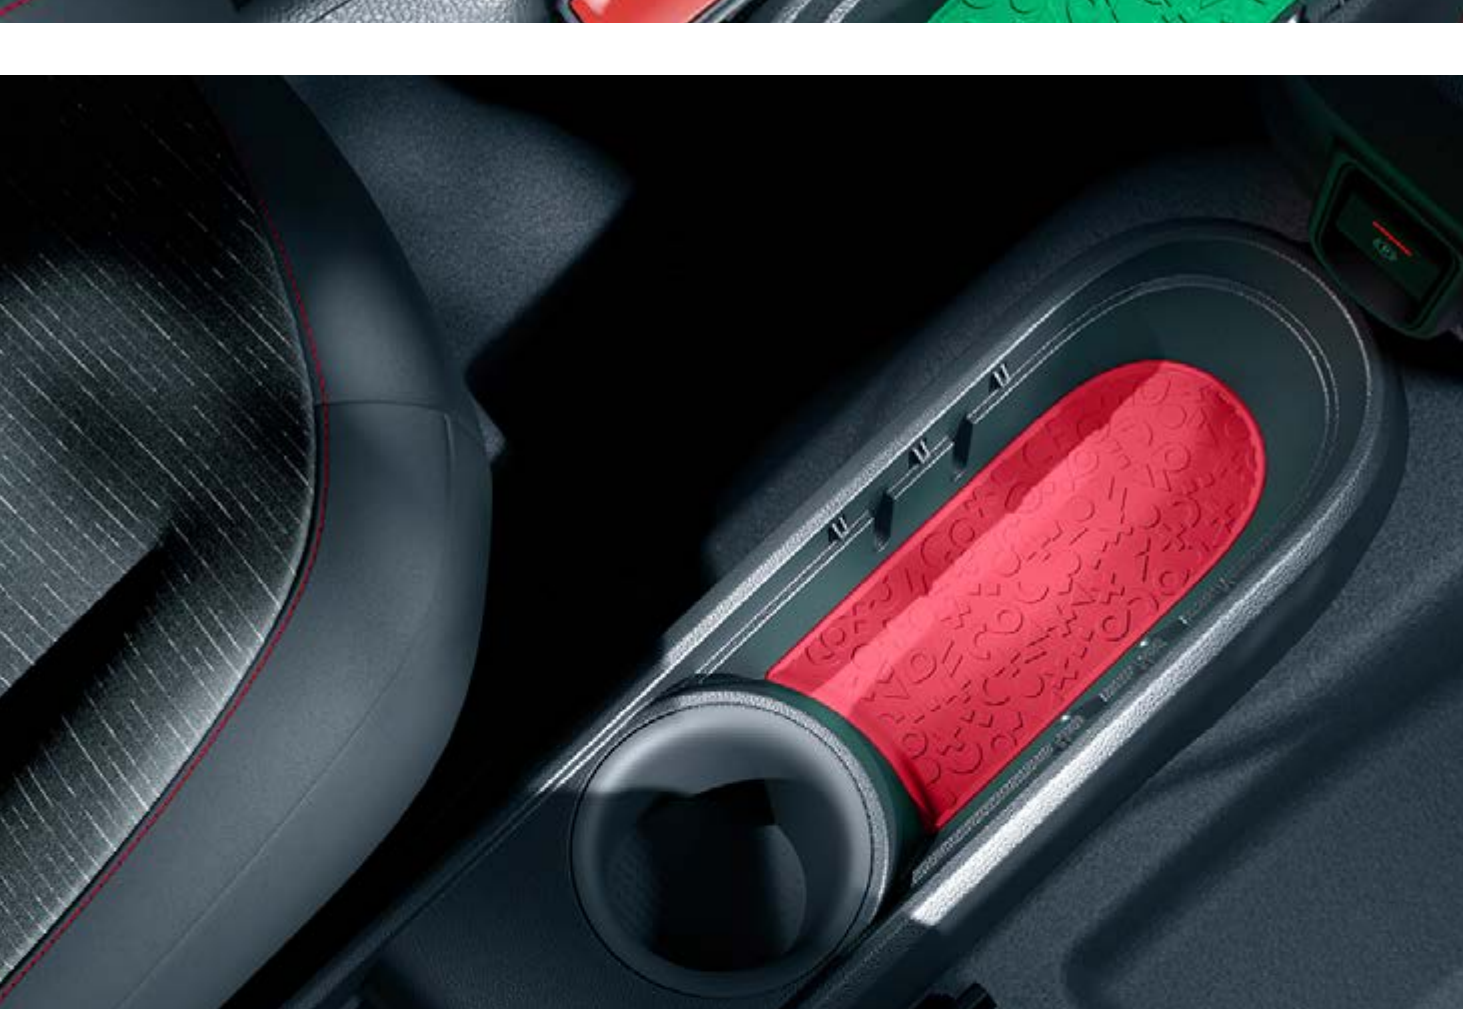

Upravljač krase obloge ručica mjenjača e-Pop s motivom Alphabet⁽¹⁾ koje se mogu jednostavno zamijeniti.

ručica mjenjača e-Pop s motivom Alphabet zelene, crvene i bijele boje

Protuklizne podloge oživljuju središnju konzolu i štite je od ogrebotina. Vaše će stvari ostati na mjestu, a boje će razvedriti unutrašnjost vozila.