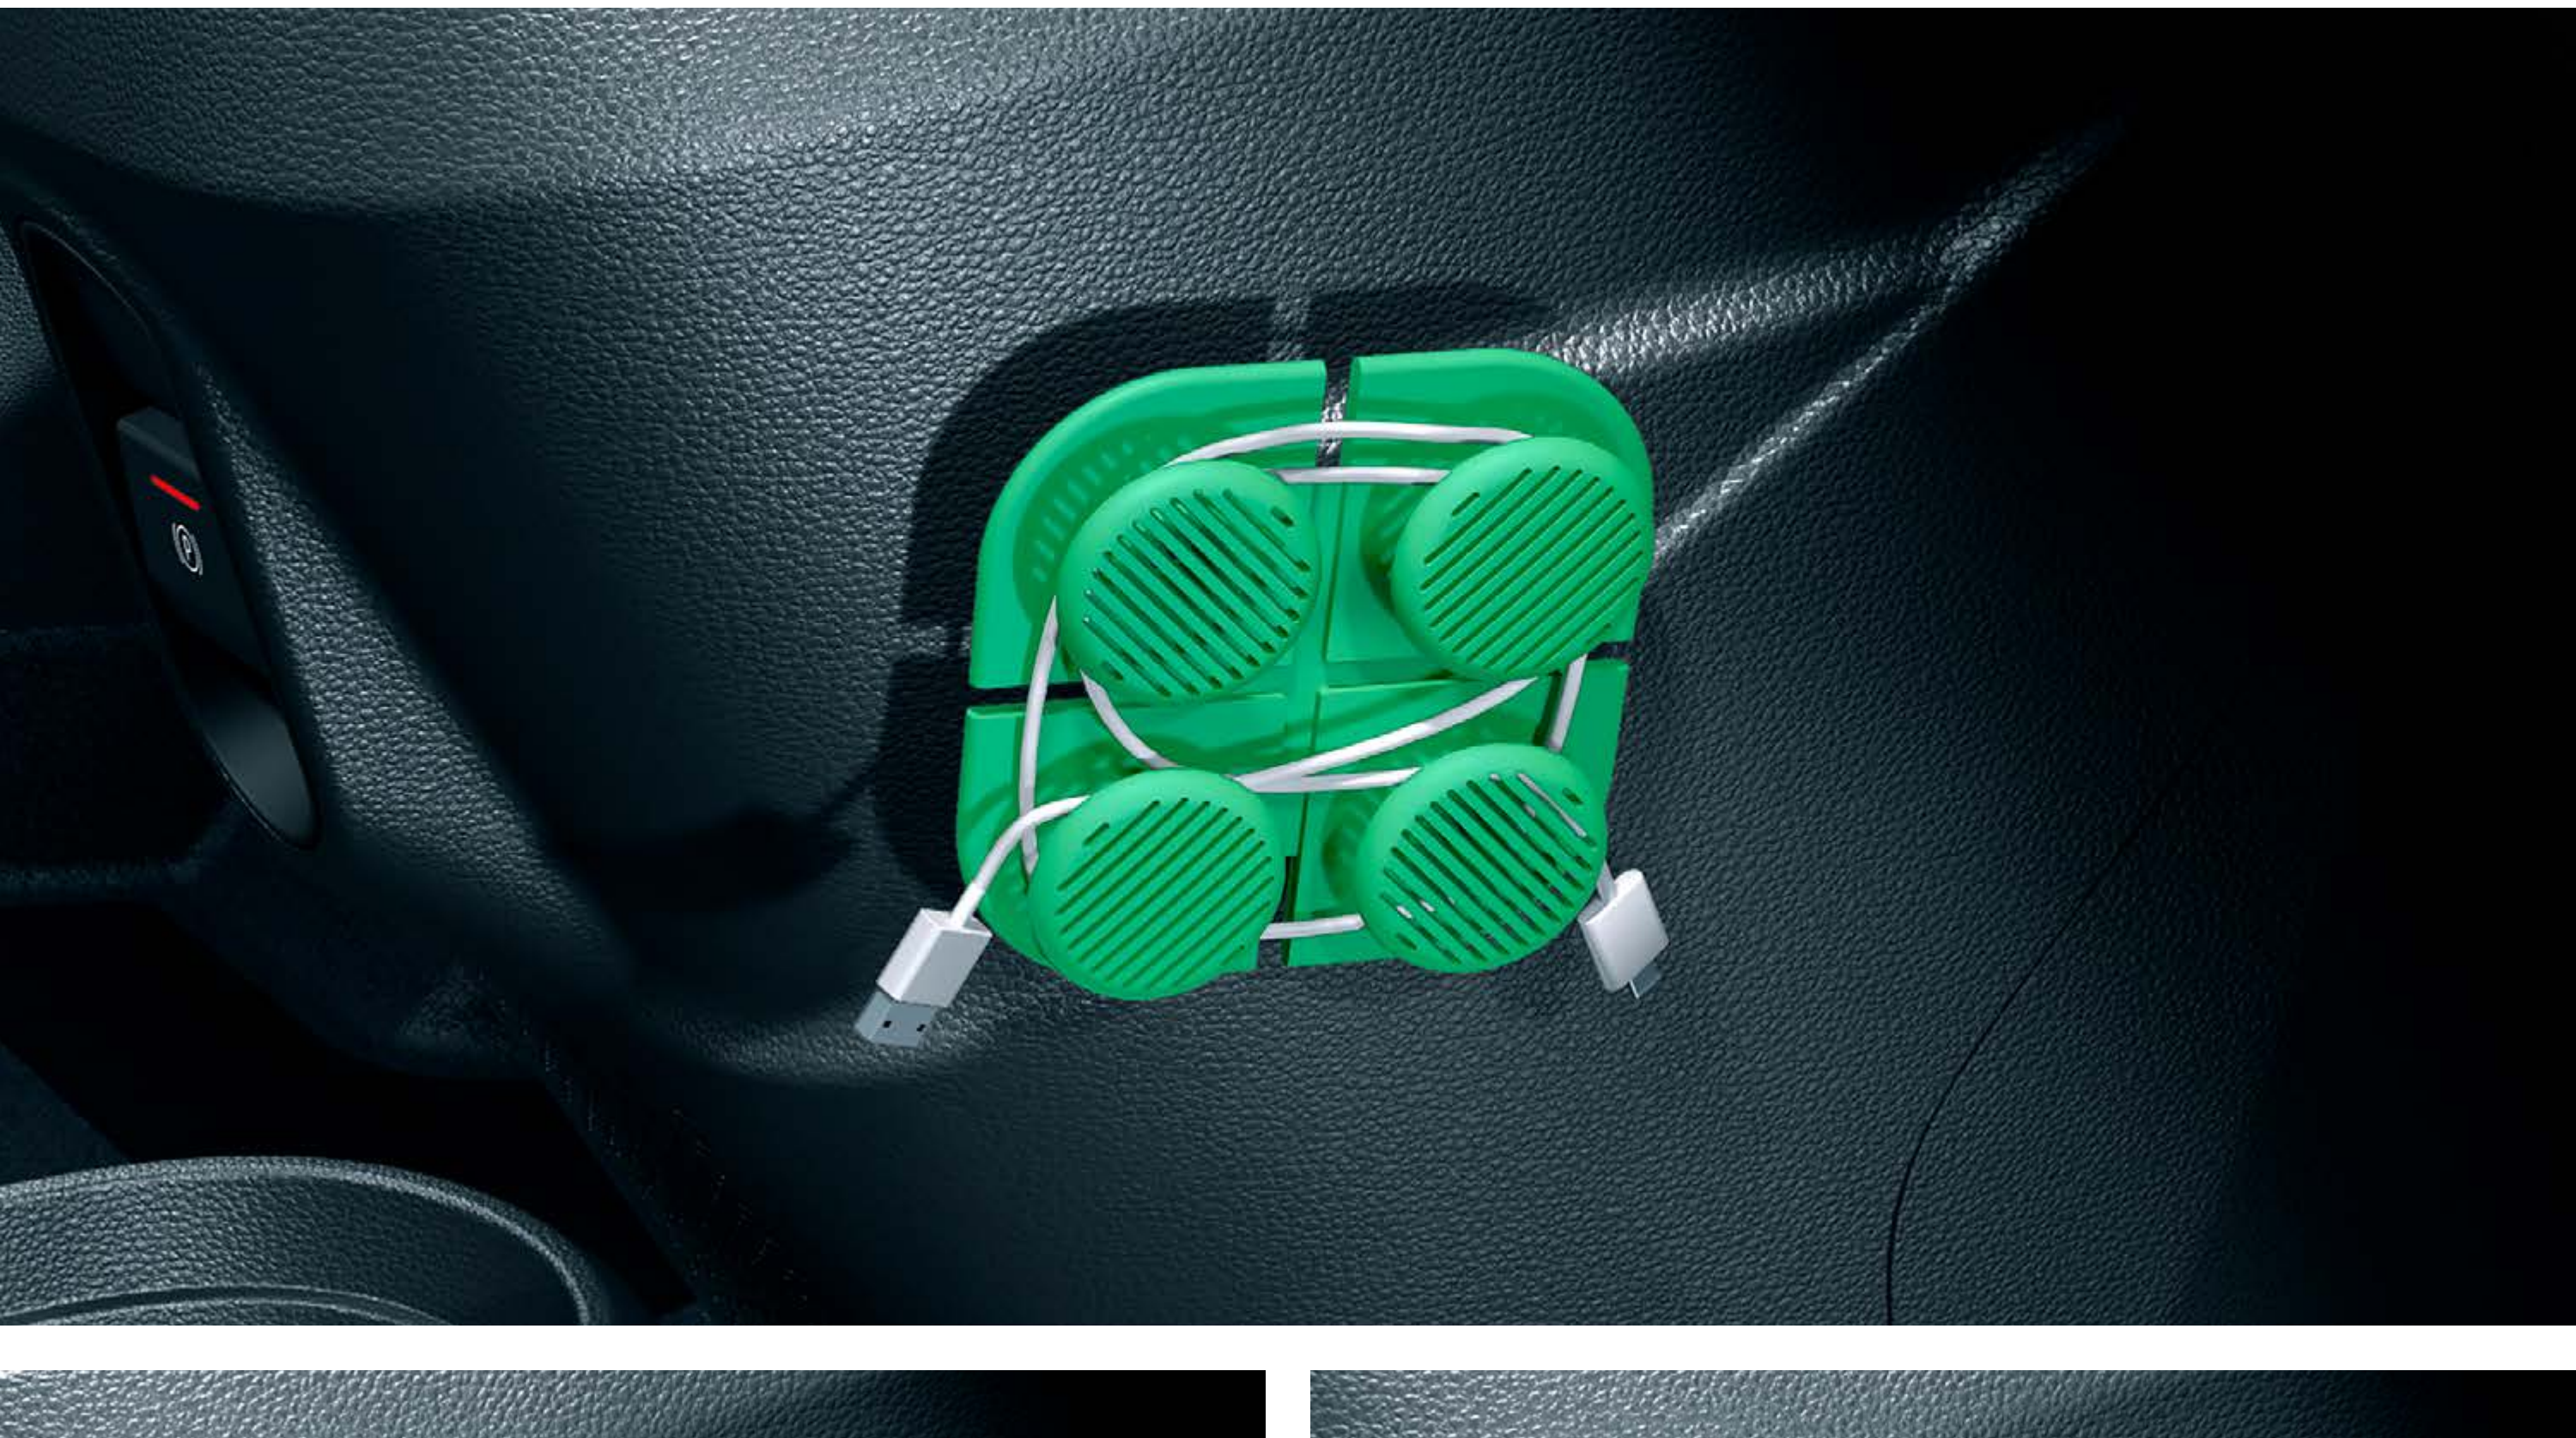

Mali pretinac za odlaganje s motivom Alphabet čuva vaše stvari sa stilom. Jednostavno se pričvršćuje na središnju konzolu, a u njega možete pohraniti manje predmete koje želite zaštititi od znatiželjnih pogleda.

manji pretinac za pohranu s motivom Alphabet zelene, crvene i bijele boje

Opremljen sa stilom, do najsitnijeg detalja. Poklopac sa zatvaranjem na klik prekriva stražnji dio središnje konzole te se otvara s obje strane: srijeda i straga. Zahvaljujući njemu, vaši su osobni predmeti uvijek na sigurnom. Domišljati dodatak za prilagodbu po mjeri i veću praktičnost.

poklopac središnje konzole zelene, crvene i bijele boje

Organizator kabela za pametne telefone YouClip idealan je dodatak koji osigurava da vaš kabel bude uredno spremljen i uvijek pri ruci. Možete ga pričvrstiti na jednu od točaka za pričvršćivanje YouClip.