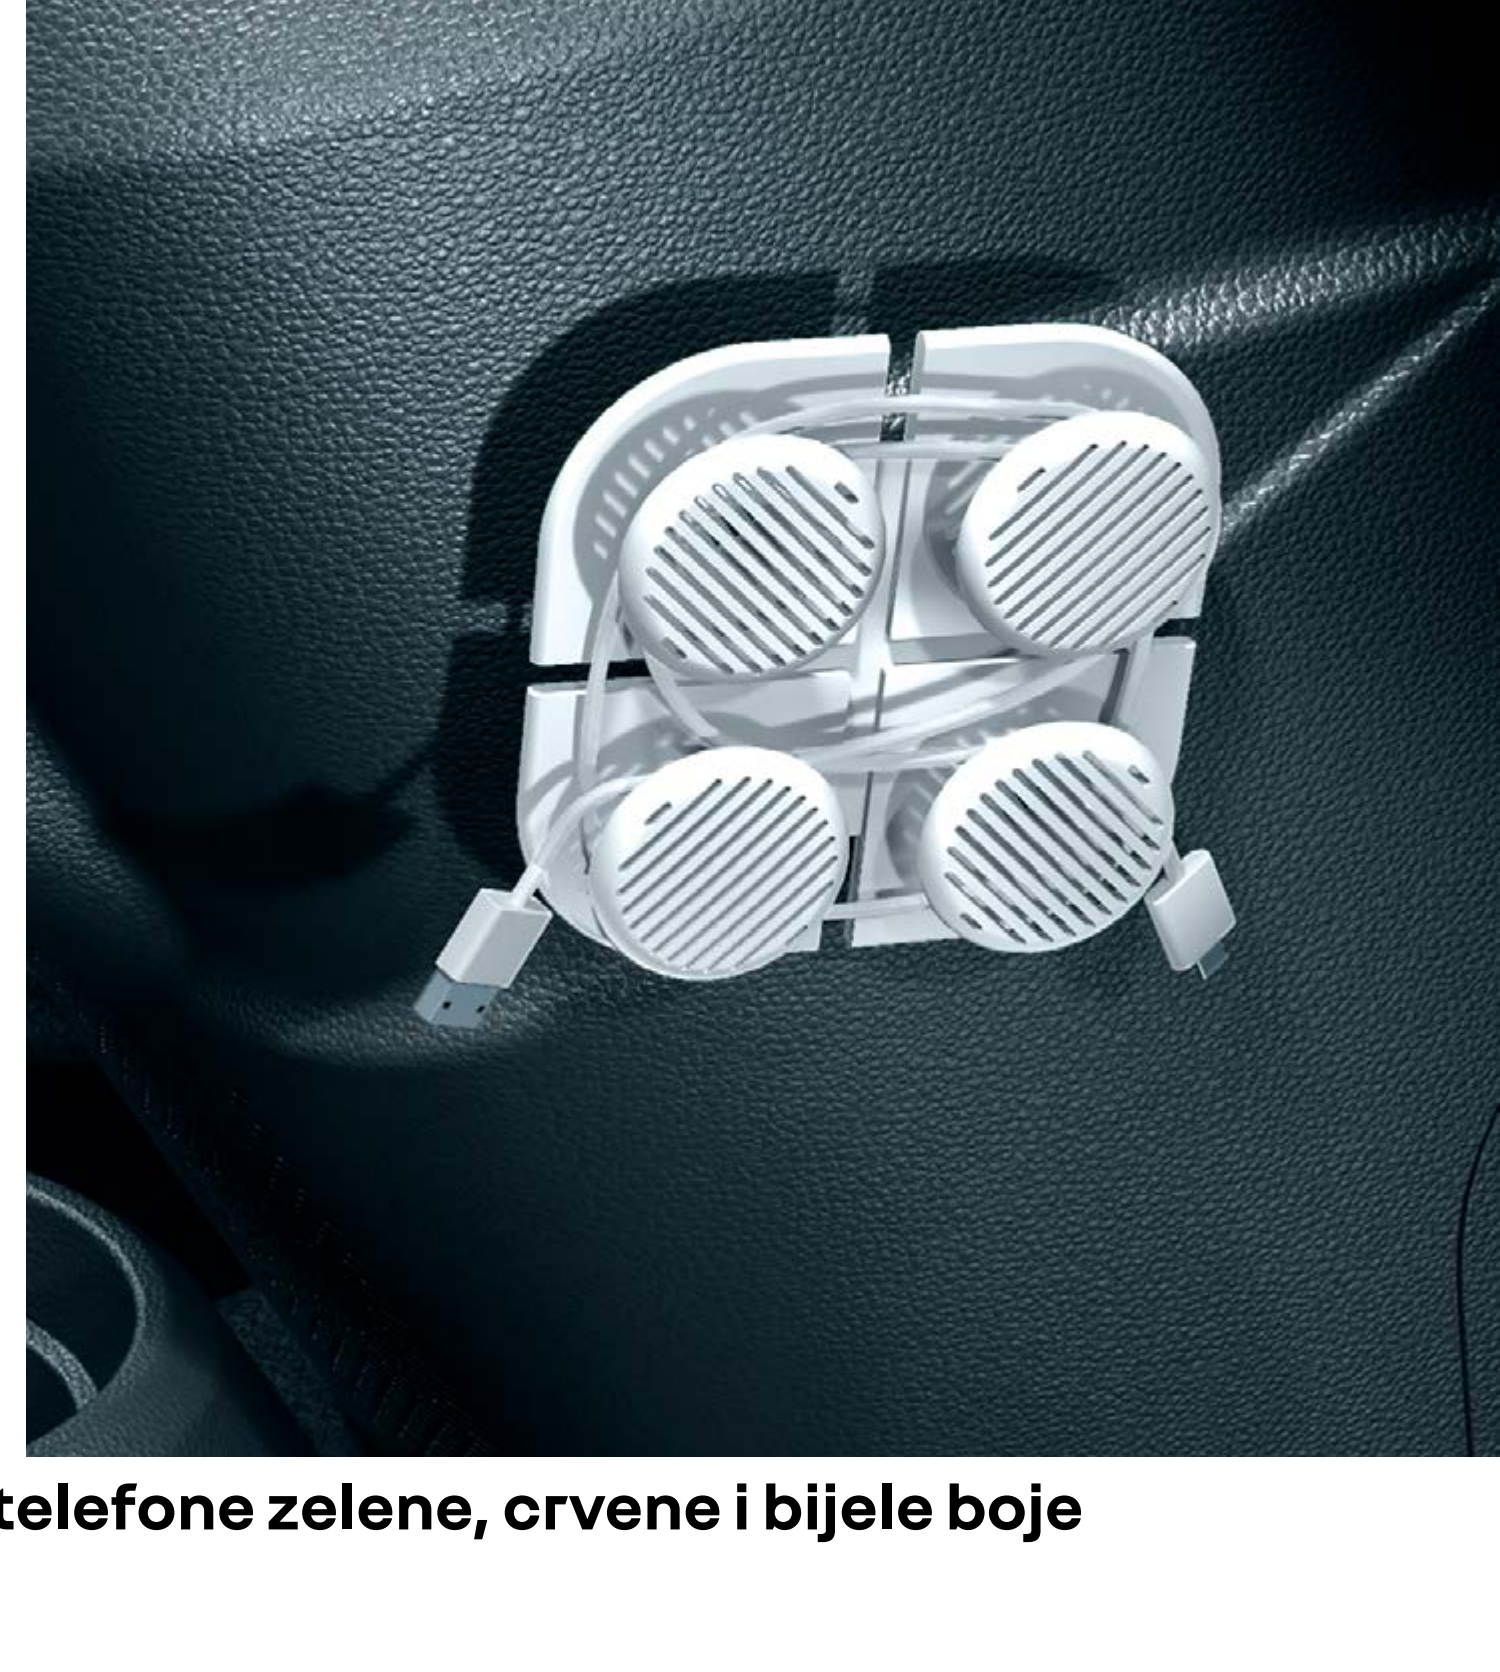

YouClip – organizator kabela za pametne telefone zelene, crvene i bijele boje

prilagodba unutrašnjosti ↑