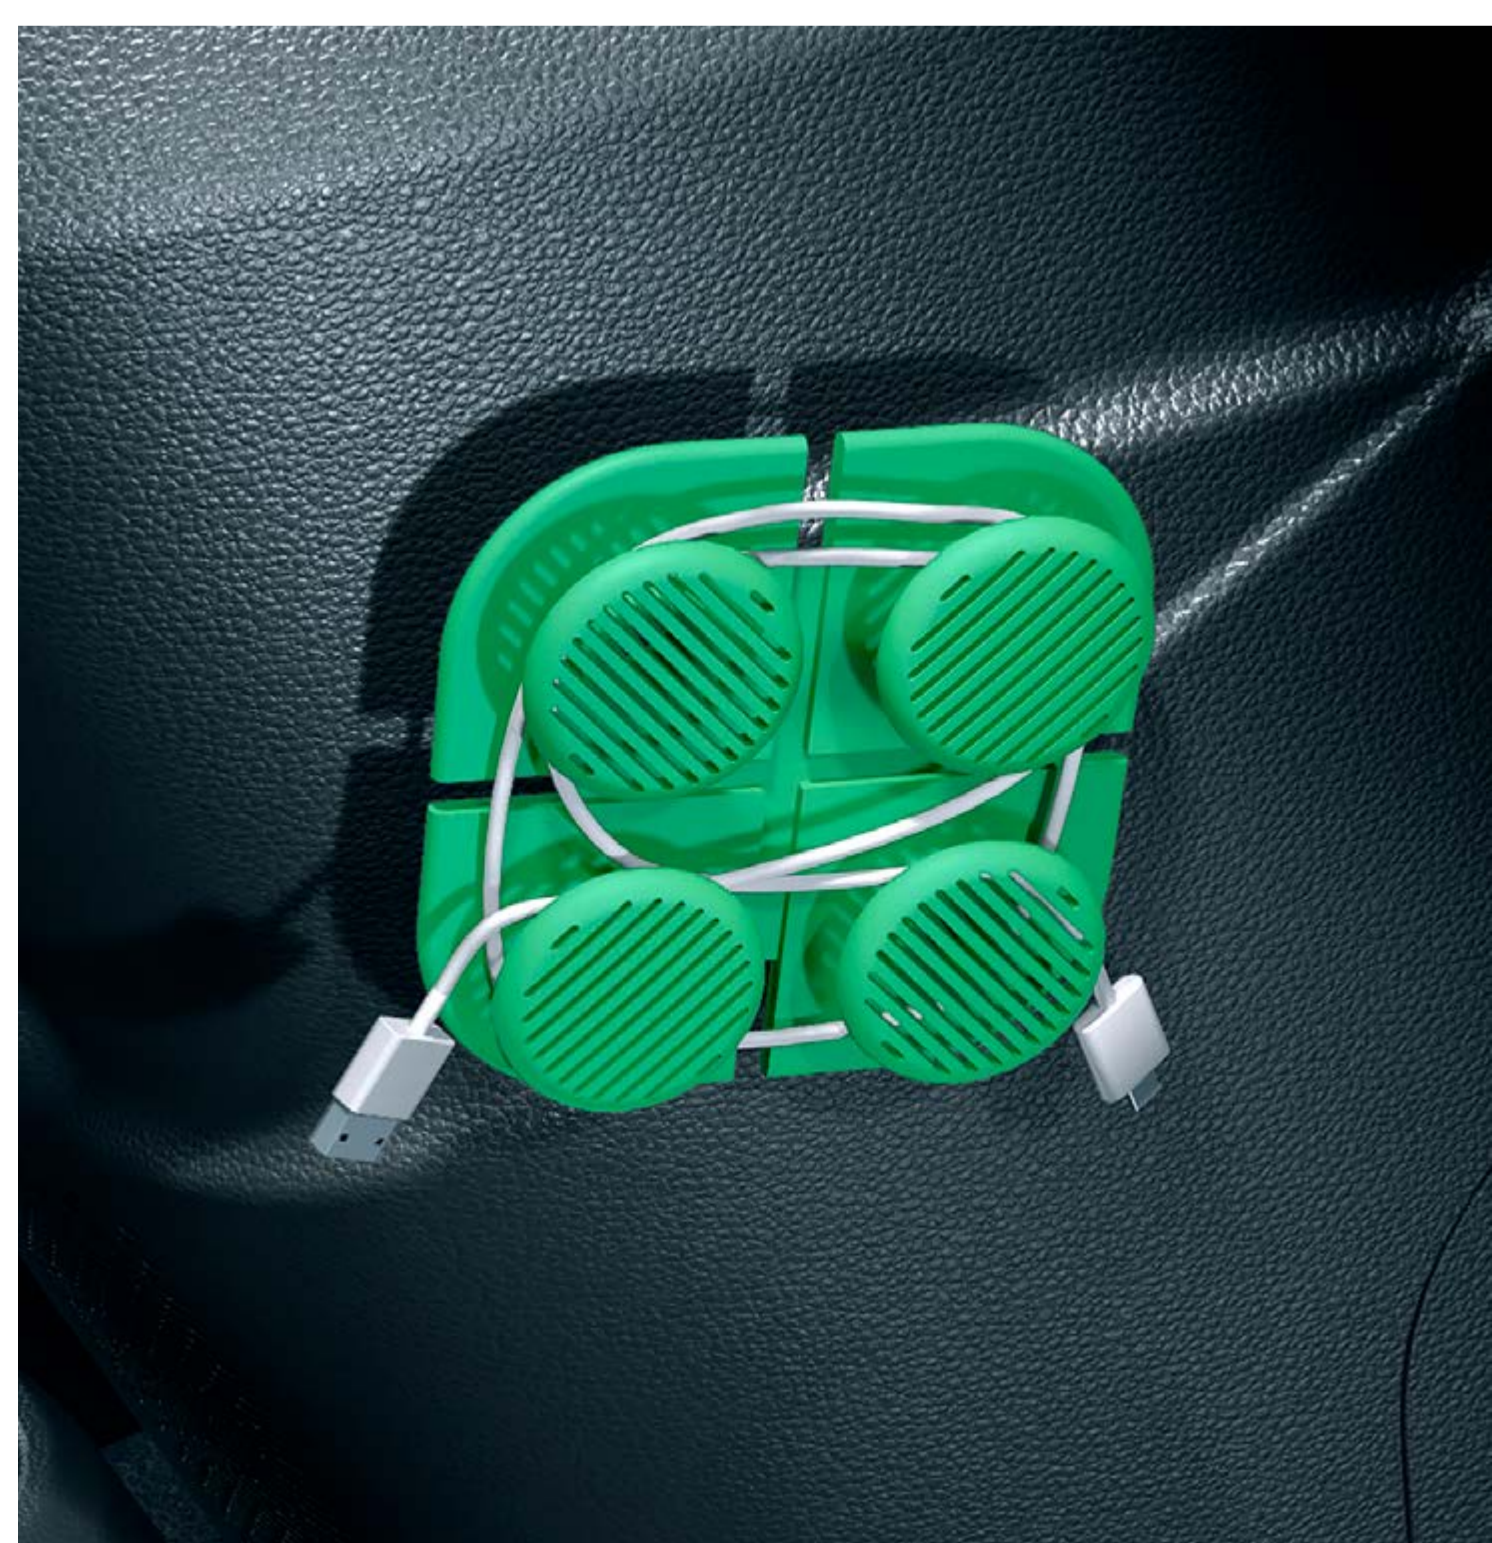

kompleti dodatka za odlaganje