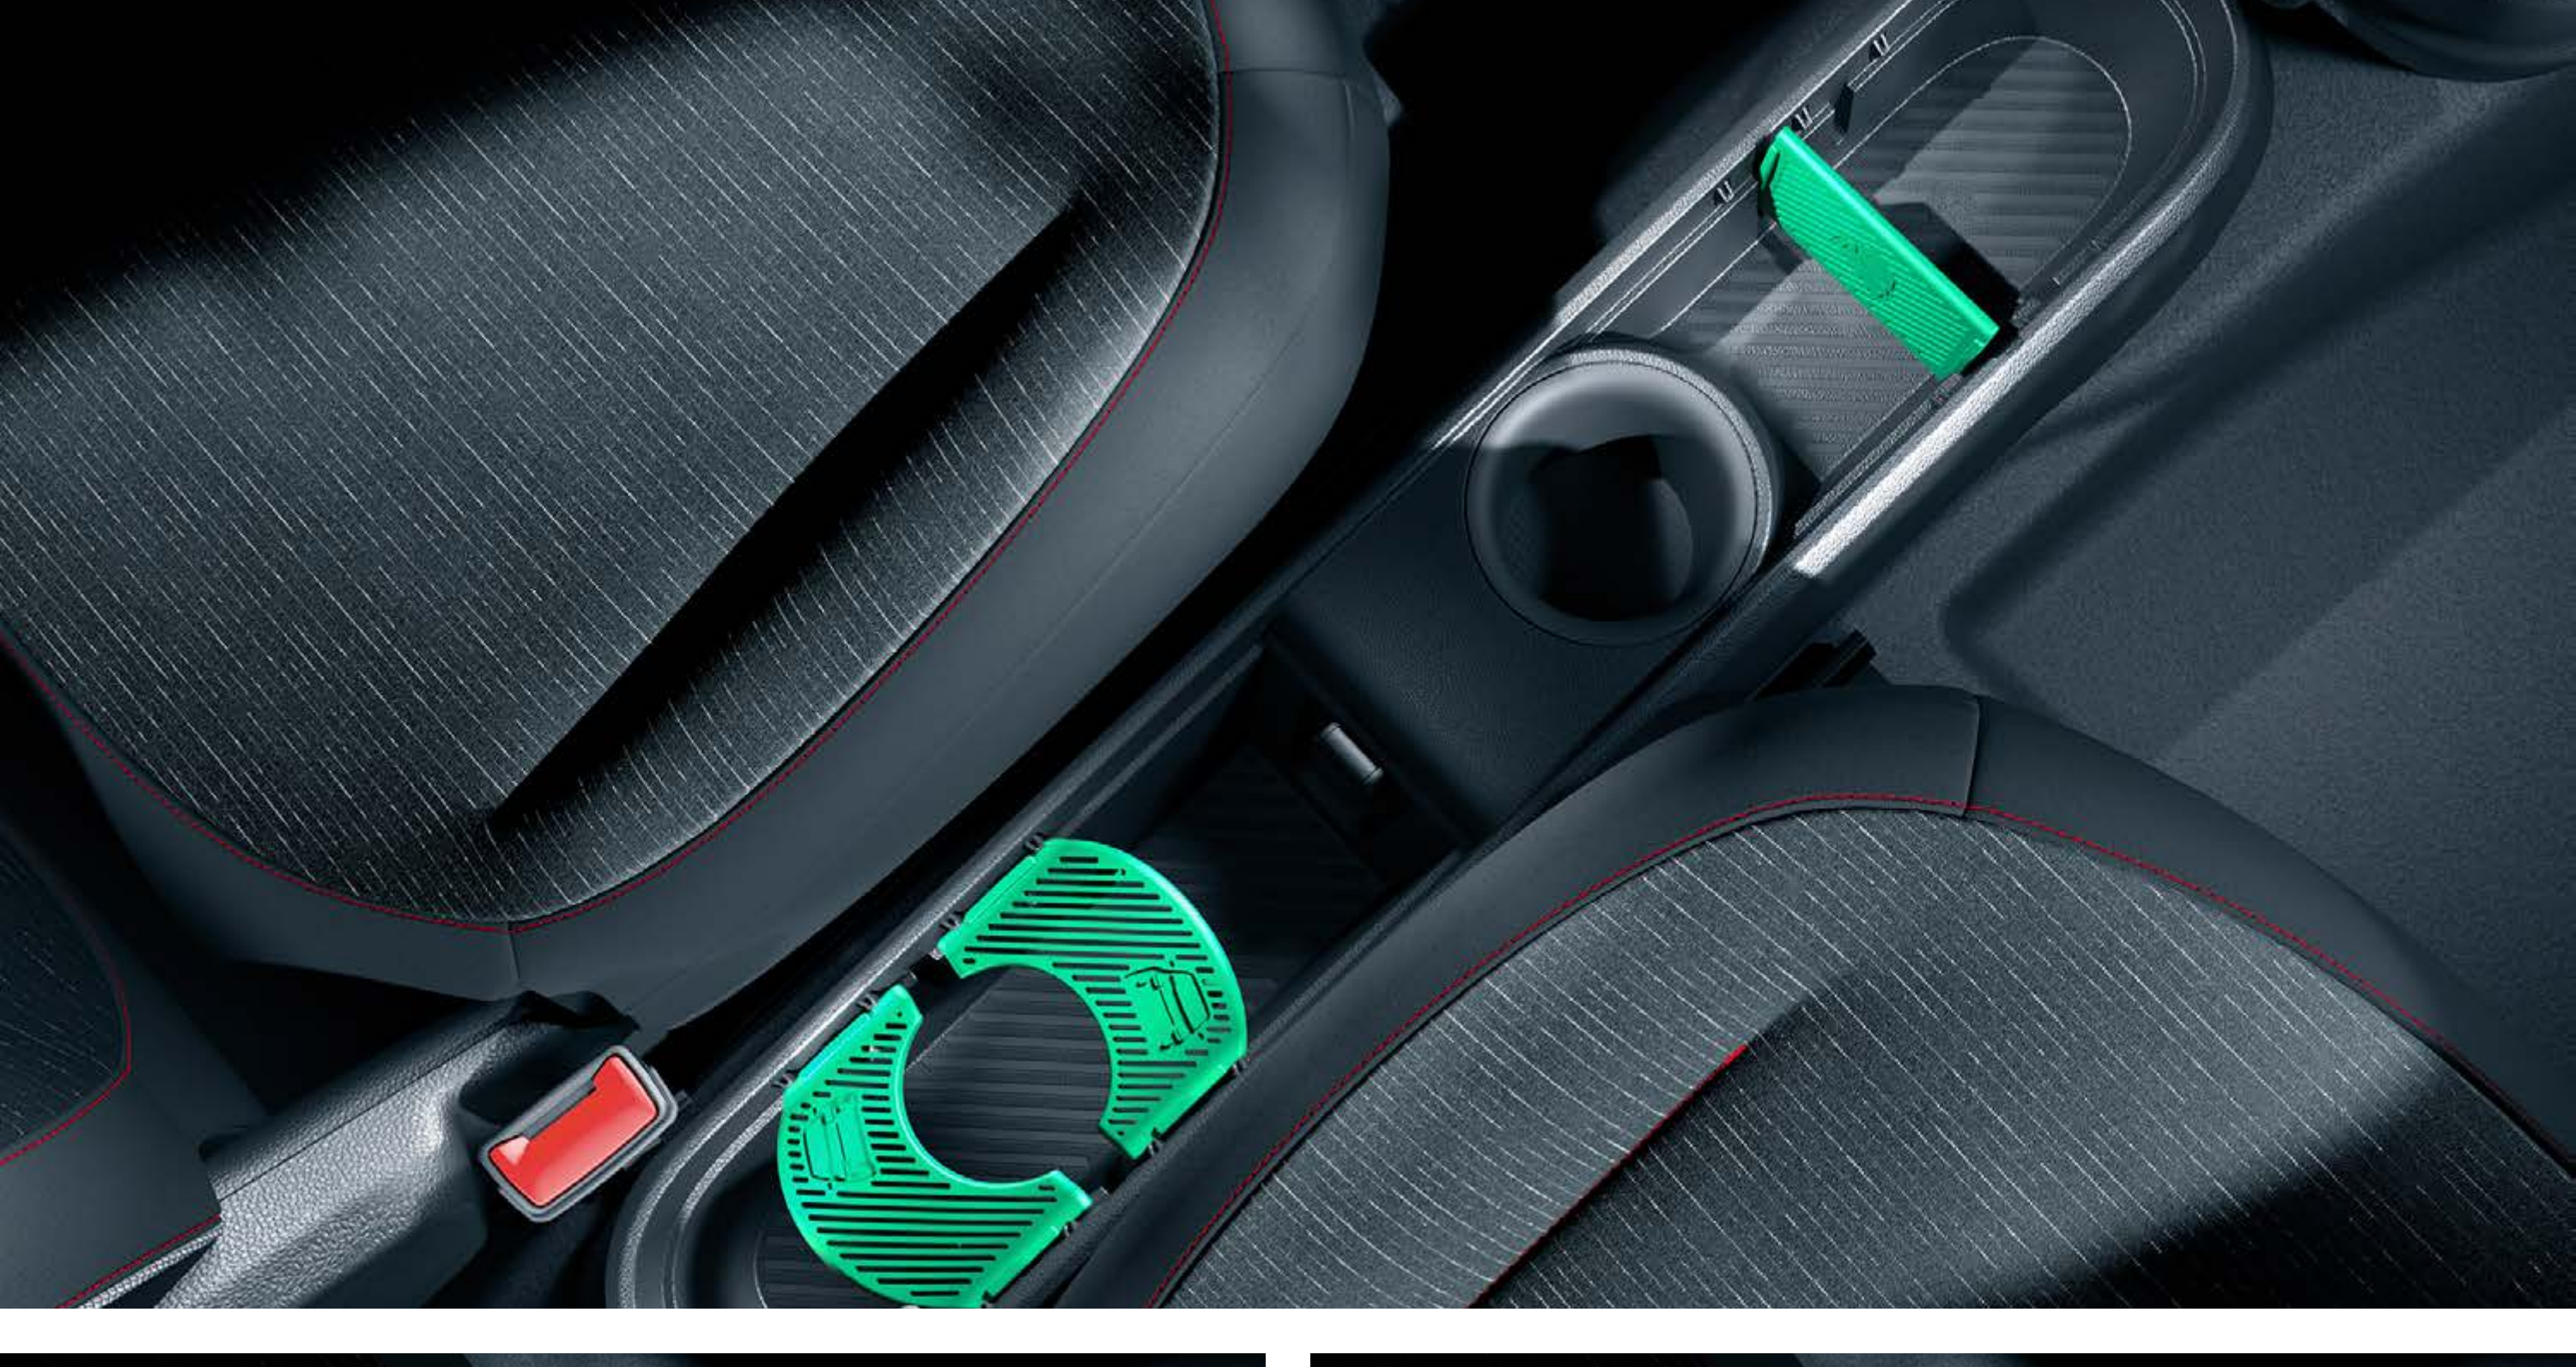

organizatori za središnju konzolu zelene, crvene i bijele boje

(1) Kompatibilno samo s inačicom Techno.

prilagodba unutrašnjosti ↑