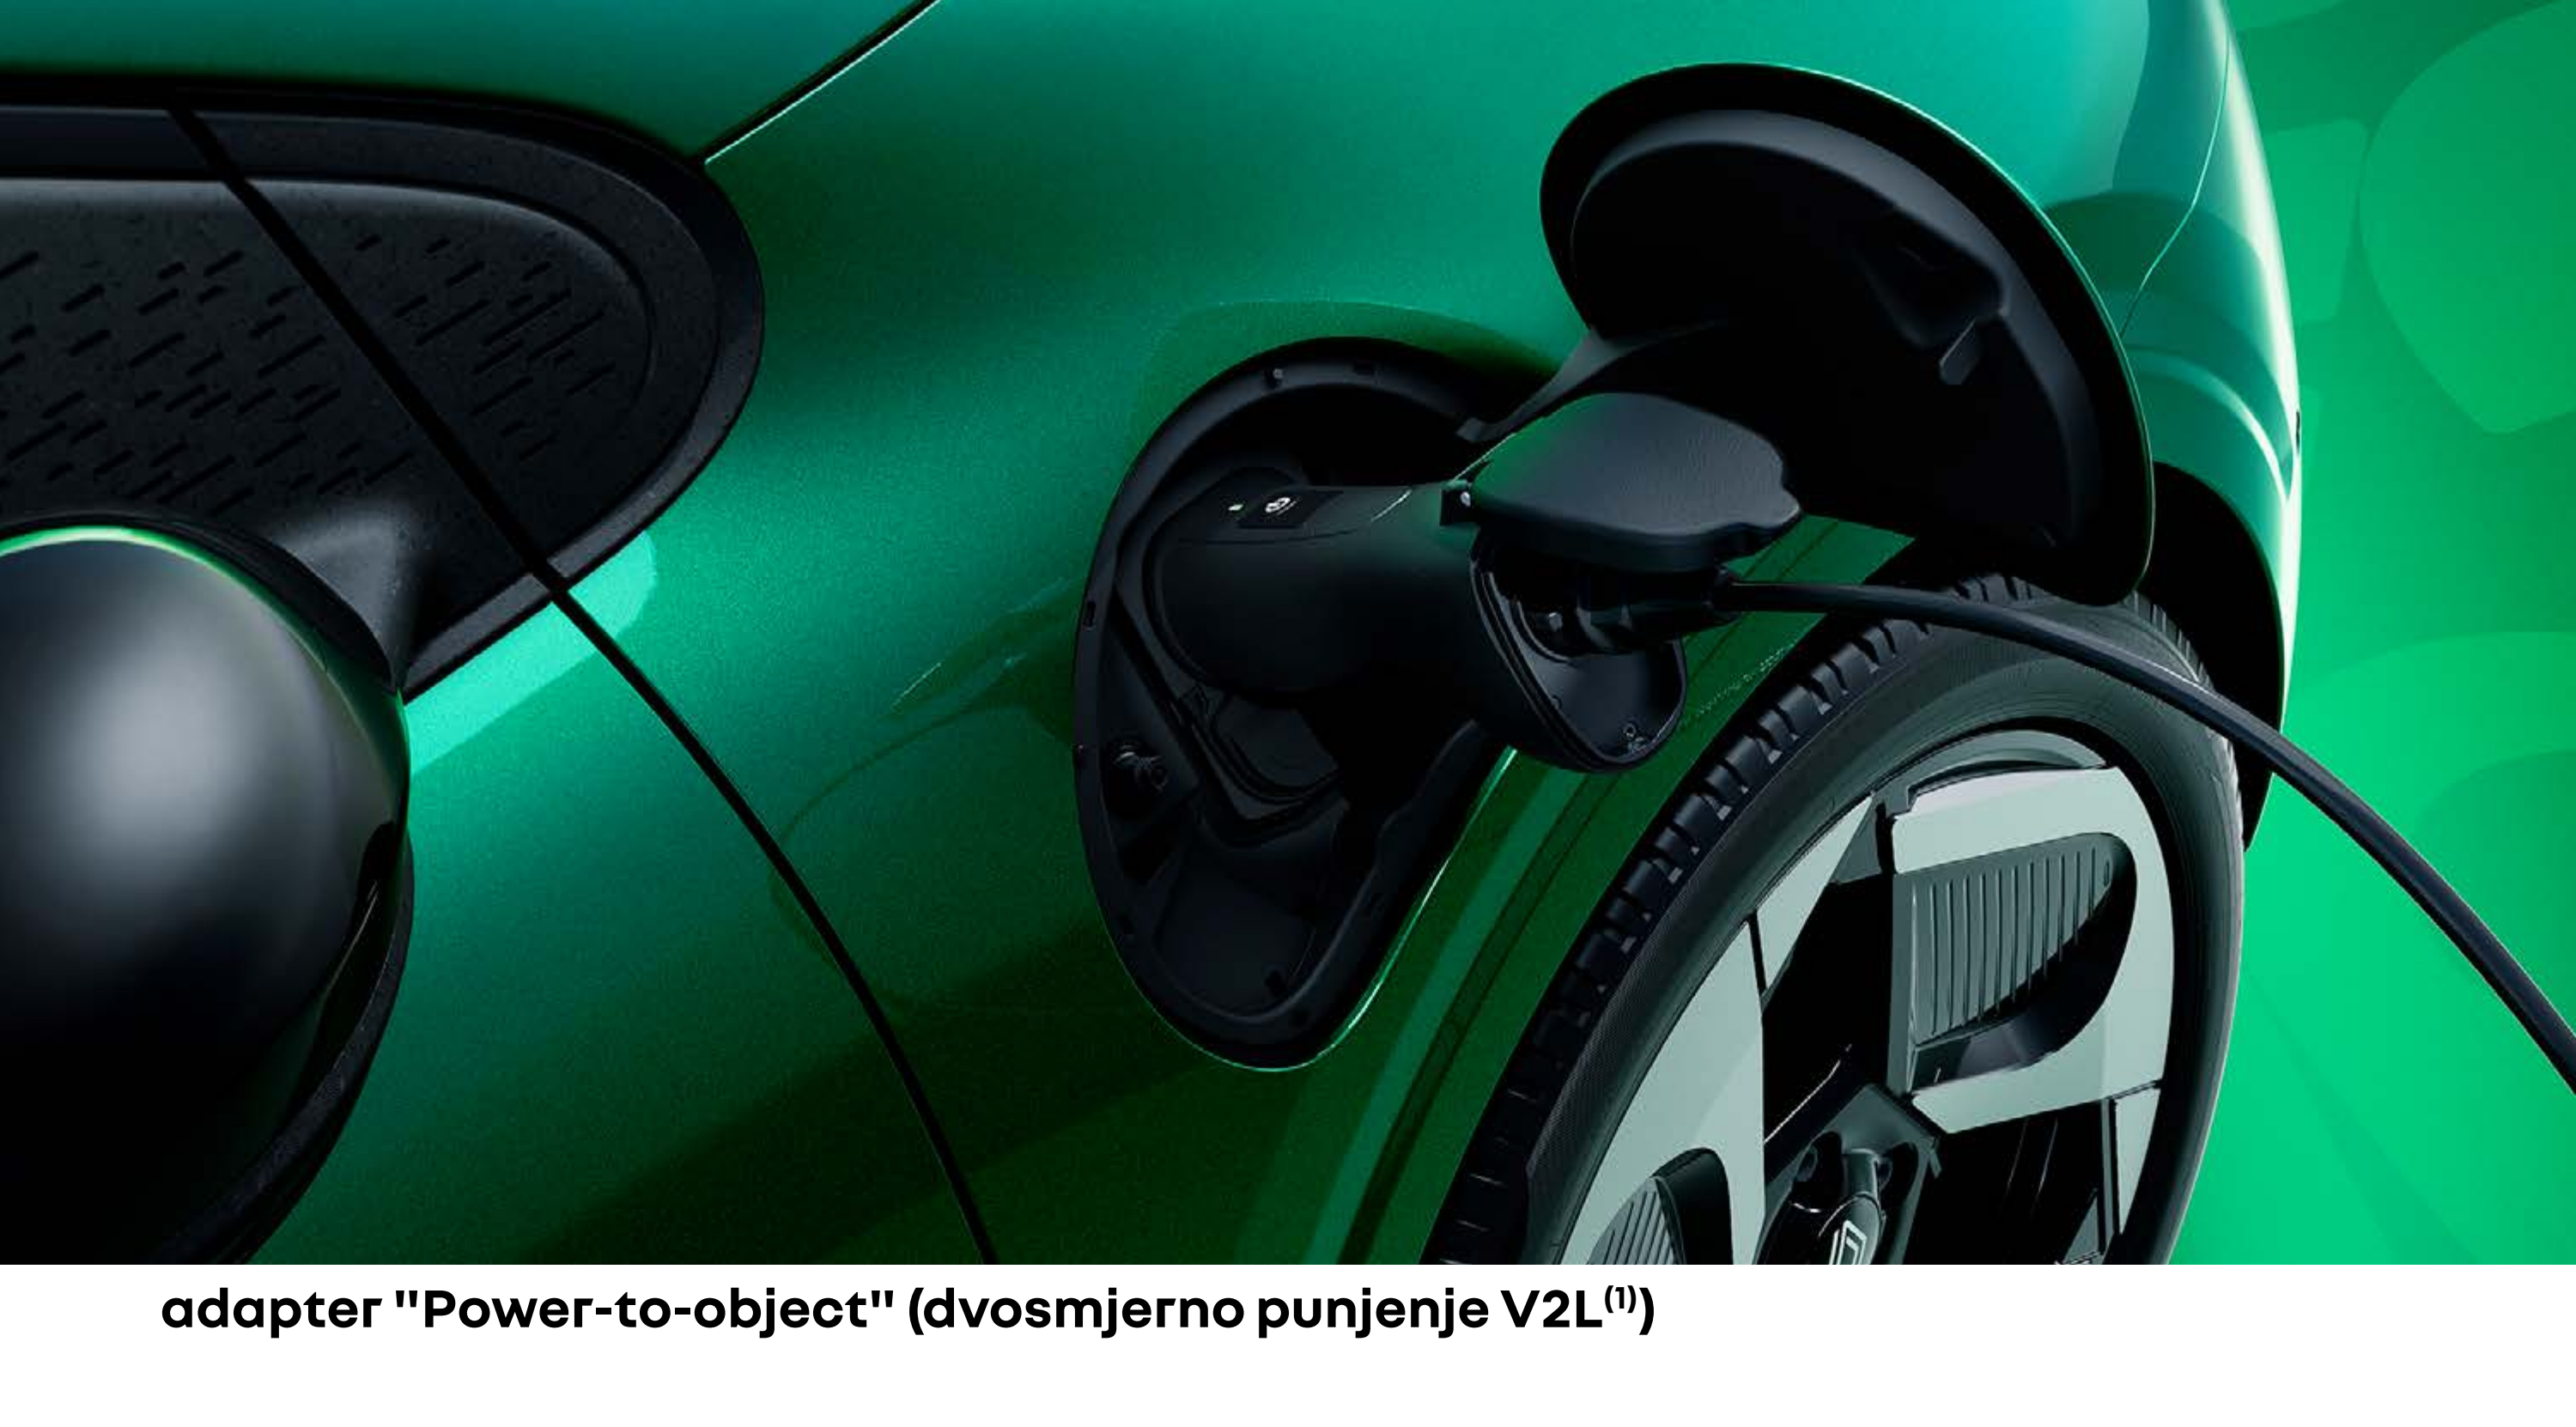

adapter "Power-to-object" (dvosmjerno punjenje V2L⁽¹⁾)

Praktične i udobne rukavice vaš su saveznik pri punjenju vozila. Protuklizna tekstura i vodootporni premaz osiguravaju optimalno držanje kabela i istovremeno štite vaše ruke.