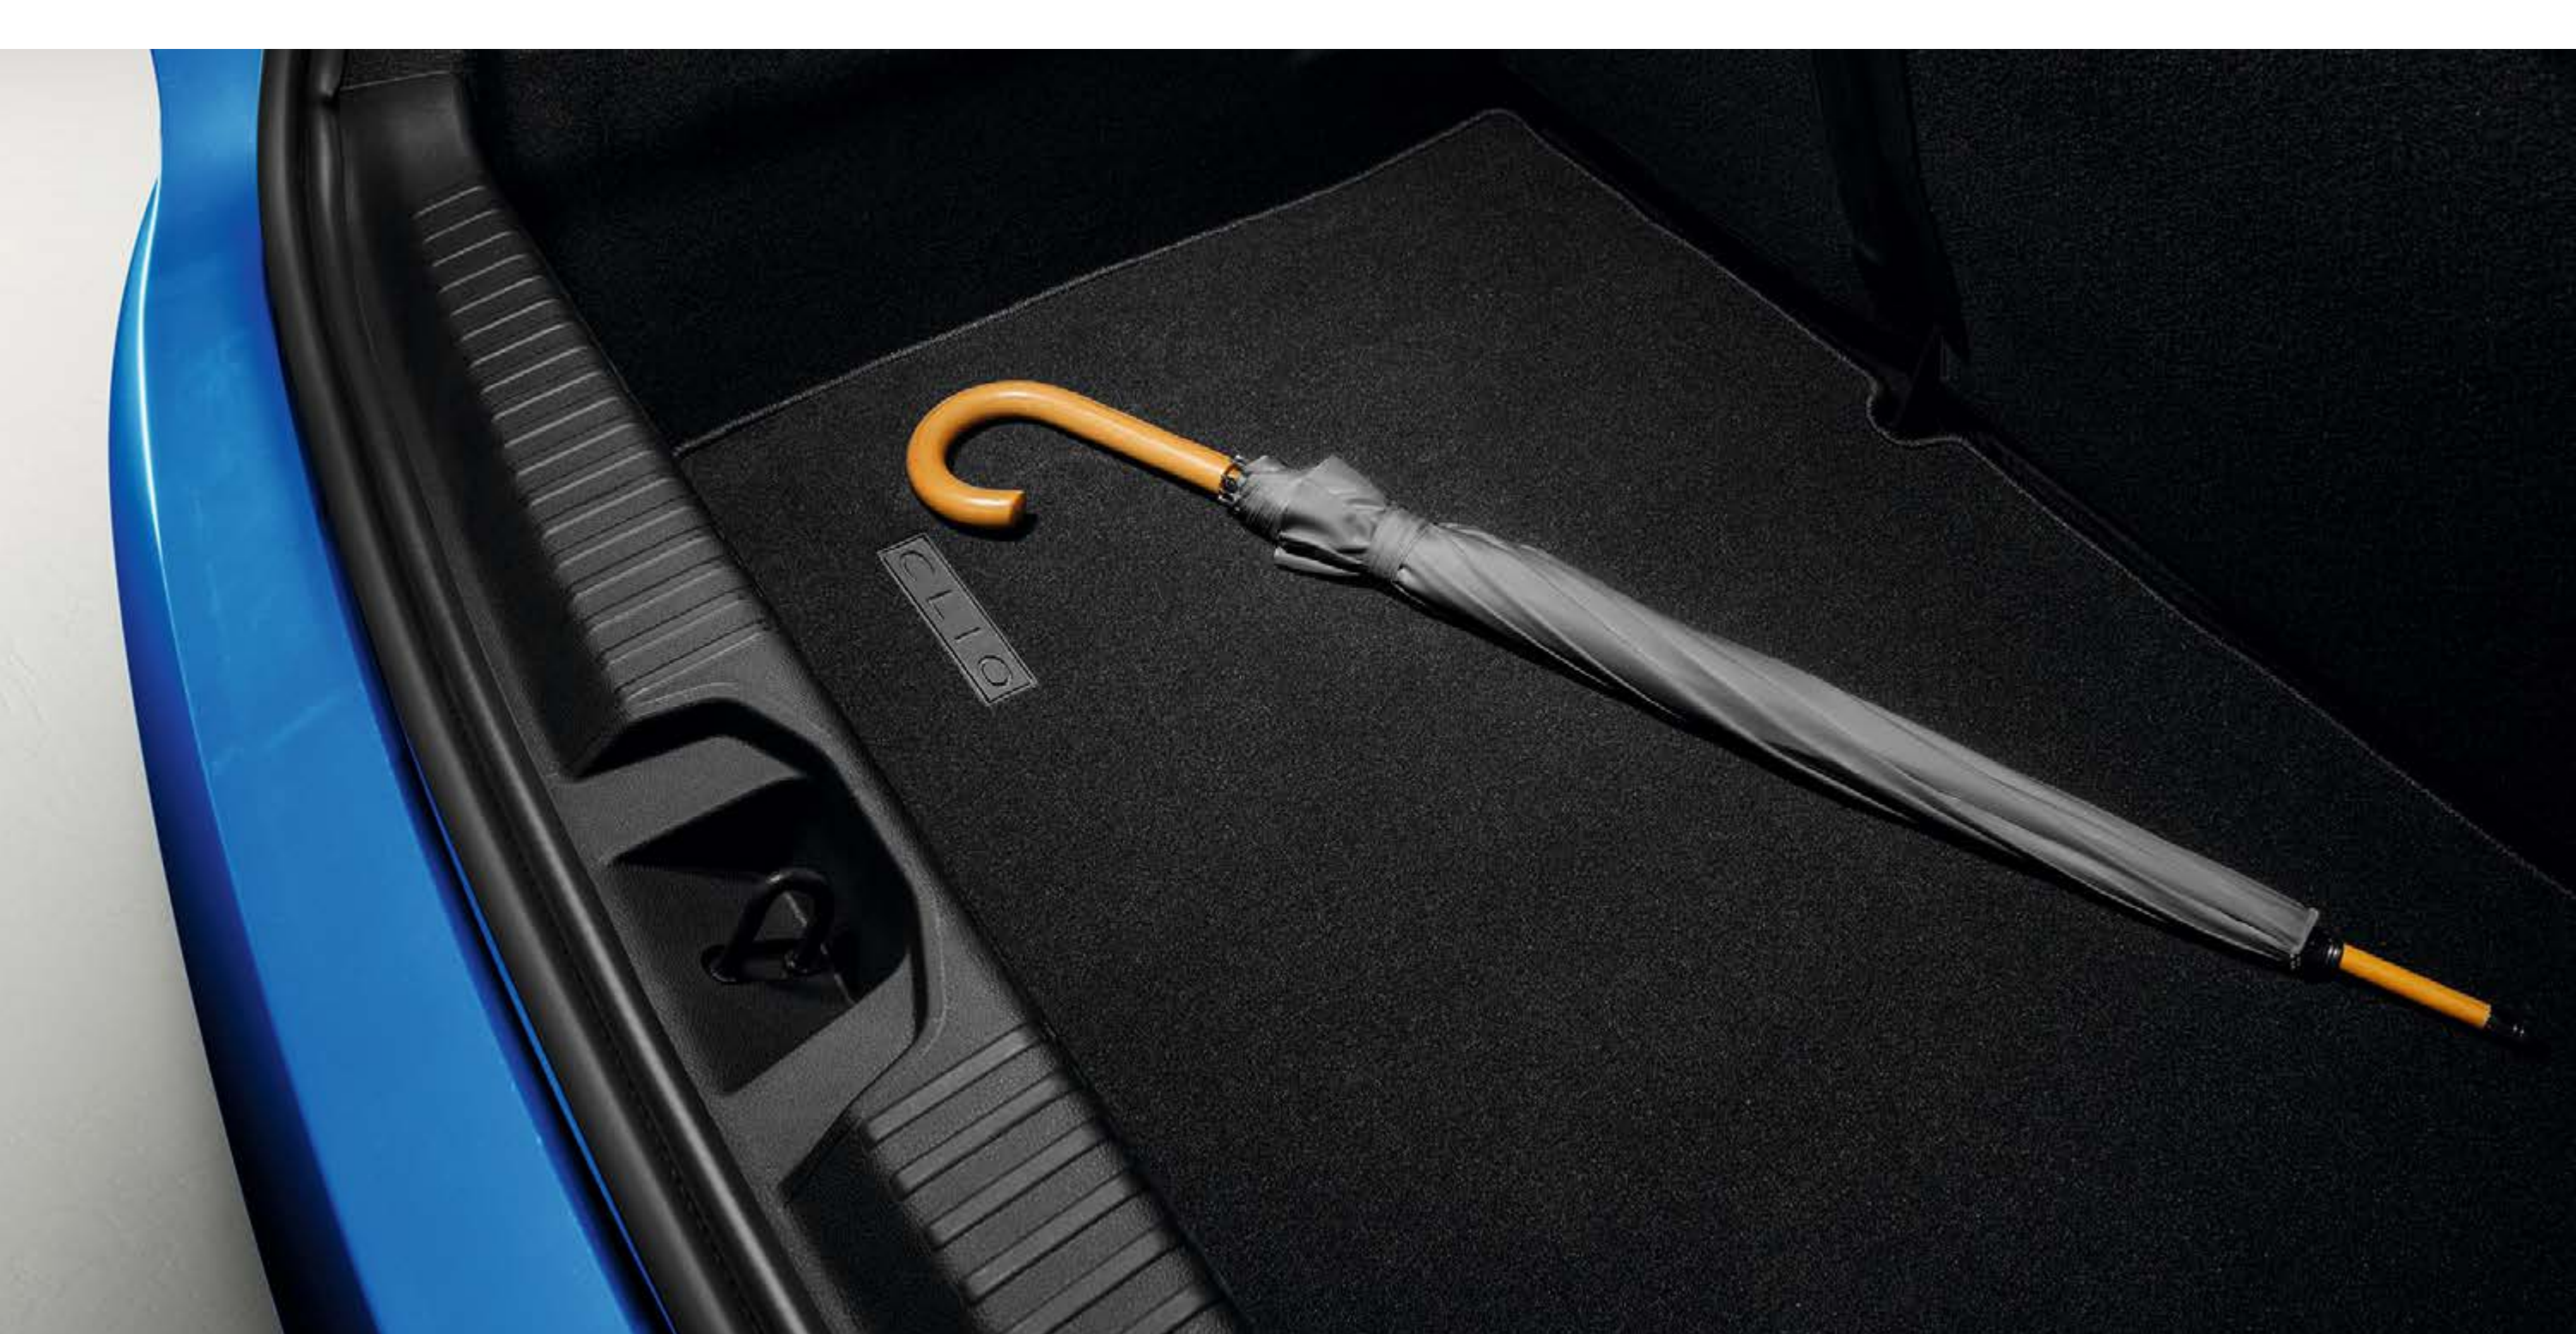

podna obloga prtljažnika

preuzmite datoteku pdf s podacima o vozilu

za više informacija posjetite [reault.hr/dodatna oprema](https://reault.hr/dodatna-oprema)

sadržaj ↑