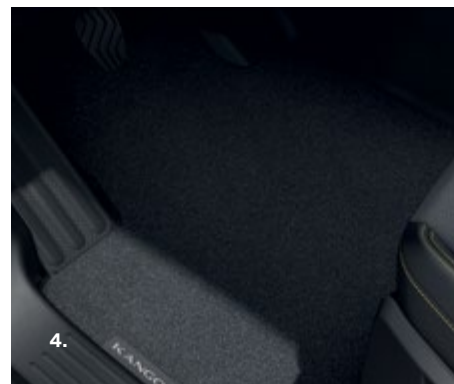

(82 01 735 286)

4. Tekstilni tepisi Comfort

(82 01 735 427)

dinamičan stil

Istaknite svoj karakter i opremite Kangoo Van s dvije sportske trake na poklopcu motora. Budite prepoznatljivi s elegantnom kromiranom prednjom rešetkom. Vodootporni gumeni i tekstilni tepisi Comfort nude elegantnu zaštitu putničkog prostora.