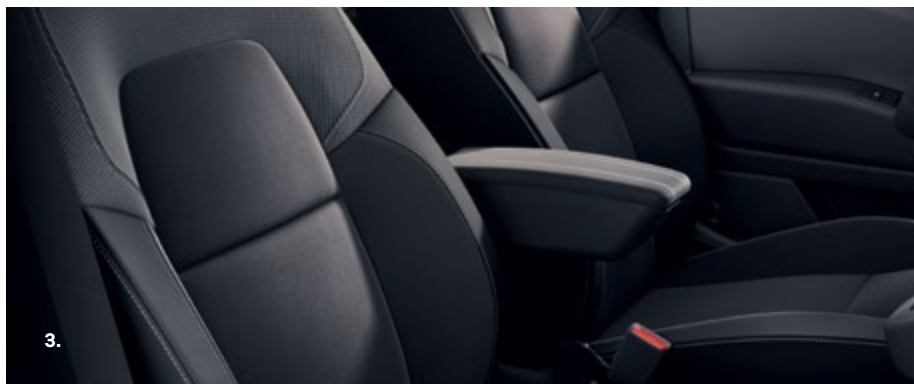

pojednostavite svakodnevicu

Pametni telefon uvijek vam je pri ruci zahvaljujući magnetnom držaču. Svi manji predmeti mogu se odložiti u središnji naslon za ruke s podesivim nagibom za dodatnu udobnost. Praktična krovna konzola i jednako praktična LED svjetlosna traka usklađene su s otvaranjem vrata i osvjetljavaju teretni prostor.