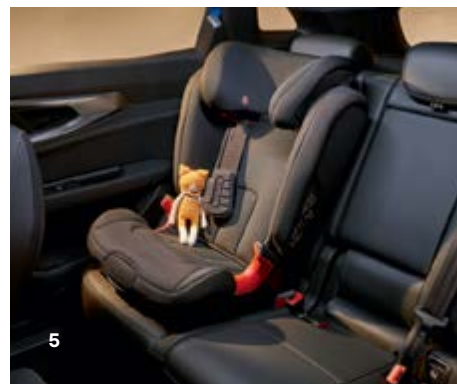

udobnost – praktična oprema

1. **sklopivi stol na multifunkcionalnom sustavu**
  (77 11 785 947) (77 11 785 944)
2. **vješalica na multifunkcionalnom sustavu**
  (77 11 785 946) (77 11 785 944)
3. **bežični punjač za pametni telefon***
  (28 3D 886 32R)
4. **rashladna torba**
  (77 11 431 405)
5. **dječja sjedalica Kidfix XP, grupa 2-3**
  (77 11 940 745)

uredna unutrašnjost

Odlučite se za multifunkcionalni sustav na naslonu za glavu, koji omogućuje pohranjivanje predmeta nadohvat ruke. Na stražnjim sjedalima putnici mogu staviti svoje stvari na policu i objesiti torbe na kuku. Na taj način, kada stignete na odredište, možete obući jaknu koja nije izgužvana, jer je pažljivo spremljena na vješalici koja se nalazi na stražnjoj strani vašeg sjedala. Odaberite i bežični punjač za pametni telefon kako nikada ne biste ostali bez baterije tijekom vožnje.

* za ručne mjenjače.